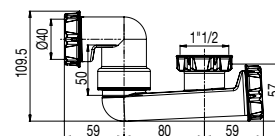

VIDAGE BAIGNOIRE /SIPHON

SIPHON ORIENTABLE BAIGNOIRE DIAM. 40

• **CARACTERISTIQUES**

- Siphon baignoire
- H. 109,5 mm
- Sortie horizontale orientable diam. 40 mm
- Débit : 55 l/mn

Sortie orientable

Réf.: 561200 001 00