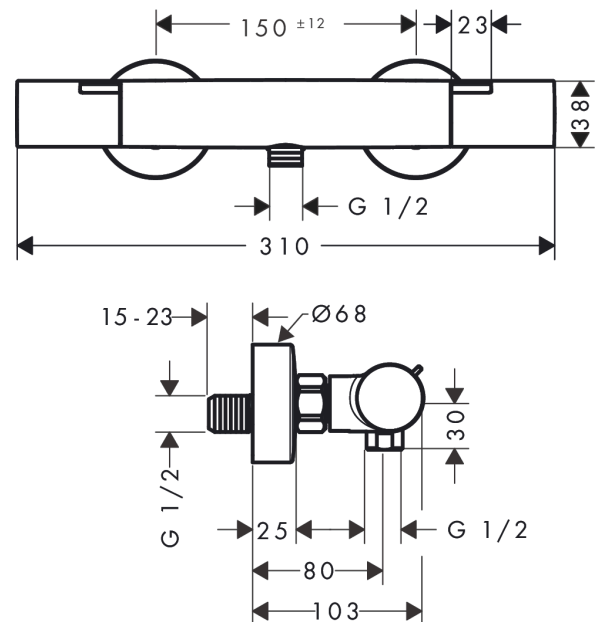

Ecostat Fine

Mitigeur thermostatique douche C3

Finition: **Chromé** Numéro d'article: **13326000**

Description

Caractéristiques

- 1 fonction
- contrôle de la température et du débit d'eau
- Le bouton Ecostat+ limite la consommation d'eau à 6 l/min
- cartouche thermostatique
- débit maximal sous 3 bar de pression: 17 l/min
- fonction SafetyStop à 40 °C
- limiteur de température réglable
- clapet anti-retour
- avec silencieux
- matériau des poignées: métal
- distance du centre: 150 mm ± 12 mm
- type de raccordement: raccords S, G 1/2
- filtre à poussière inclus
- E1, C3, A2, U3
- ACS 23 ACC NY 578 France, valide jusqu'au 30.11.2028
- NF077_375-M1

Détails de l'article

EAN

4059625522080

Technologie

Prix de design

Certificats / Eco-Responsabilité

Photo du produit

Plan géométral