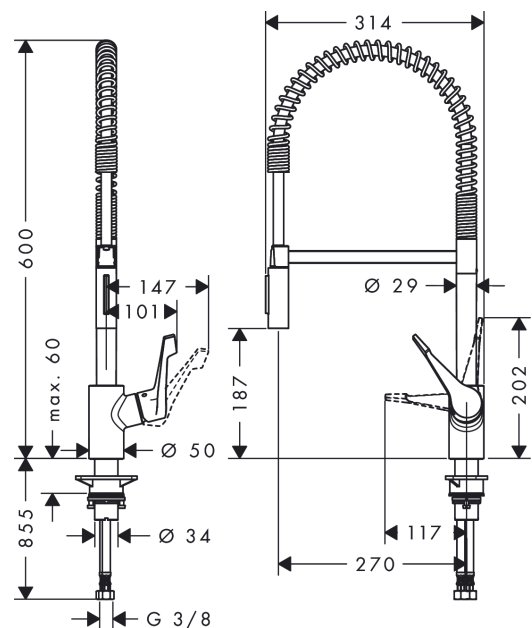

Plan géométral