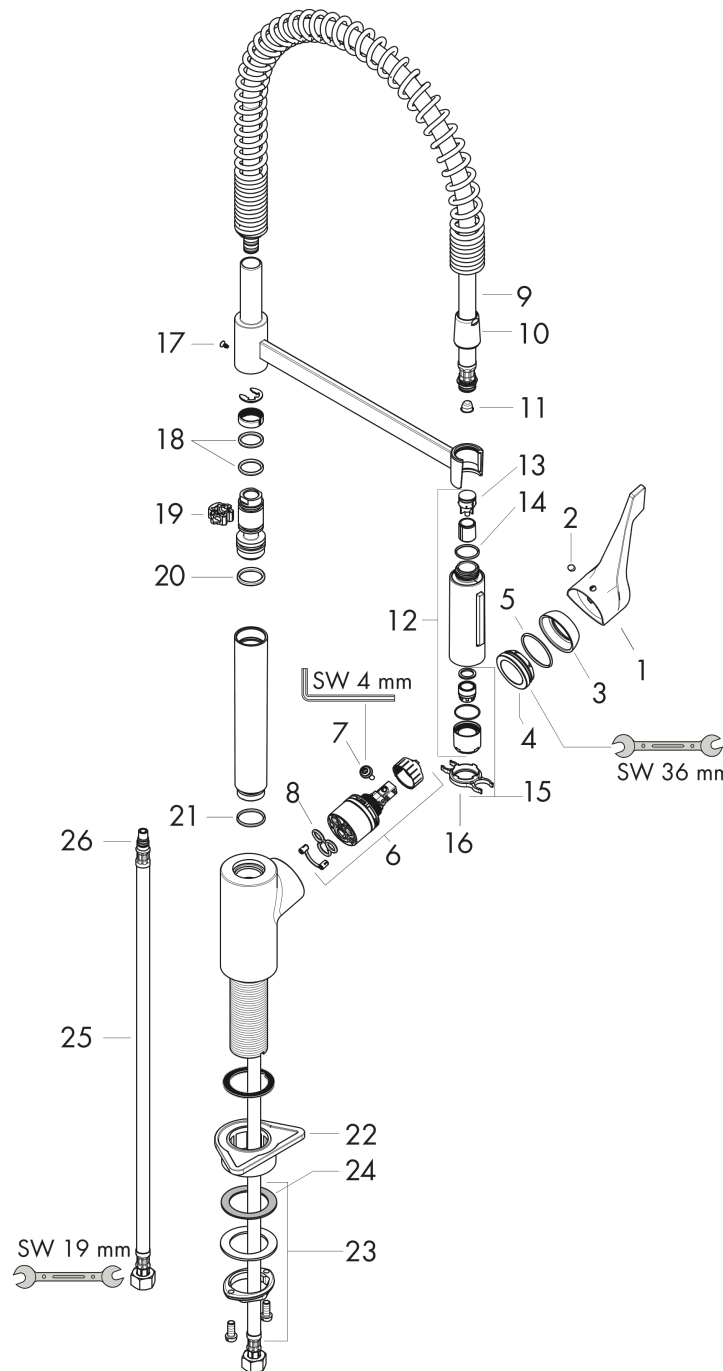

Cento
Mitigeur de cuisine XXL, Semi-pro 2 jets
Finition: **Chromé** Numéro d'article: **14806000**

Vue éclatée

Année de construction: >03/14

Cento

Mitigeur de cuisine XXL, Semi-pro 2 jets

Finition: Chromé Numéro d'article: 14806000

Liste des pièces détachées

Année de construction: >03/14

Pos.	Description	Numéro d'article	GP	UE
1	poignée	92204000	64,28 €	1
2	cache vis	96338000	8,39 €	1
3	rosace	95498000	13,98 €	1
4	écrou à six pans	97209000	18,17 €	1
5	joint torique 32x2	98193000	8,39 €	1
6	cartouche cpl.	95730000	43,33 €	1
7	vis	95140000	11,18 €	1
8	joint	95008000	13,98 €	1
9	flexible	93820000	79,67 €	1
10	écrou à six pans	92757000	18,17 €	1
11	filtre	97735000	8,39 €	1
12	douchette cpl.	98459000	109,01 €	1
13	set des clapet anti-retour DW 15	97350000	22,37 €	1
14	joint torique 18x1,5	98231000	8,39 €	1
15	mousseur laminaire M22x1 (15 l/min)	95909000	50,32 €	1
16	clé	95910000	13,98 €	1
17	vis	97662000	13,98 €	1
18	joint torique 17x2,5	98387000	8,39 €	1
19	anneau de axial	97558000	8,39 €	1
20	joint torique 20x2,5	92602000	11,18 €	1
21	joint torique 21x2	98205000	11,18 €	1
22	set de fixation	97523000	11,18 €	1
23	fixation cpl. (Ø 34)	95049000	18,17 €	1
24	anneau plastique	97548000	8,39 €	1
25	flexible de raccordement 900 mm M8x0,75 G3/8	96316000	43,33 €	1
26	joint torique 7x1,5	98422000	8,39 €	1