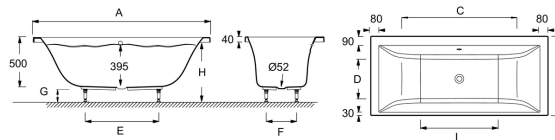

Mm	E60342	E60270	E60269	E60341	E60268	E60340
A	1997⁻³	1900⁻³	1800⁻³	1697⁻³	1700⁻³	1697⁻³
B	1000⁻³	900⁻³	800⁻³	800⁻³	750⁻³	700⁻³
C	1350	1240	1140	1040	1040	1040
D	645	545	445	445	395	345
E	900	900	740	580	580	580
F	450	350	250	250	250	180
G mini/maxi	115/179	130/185	134/185	120/184	133/193	120/184
H mini/maxi	604/668	600/660	596/647	600/663	595/655	602/666
I	1040	840	740	740	740	740

*En raison des variations possibles dans le réglage de votre ordinateur et de votre imprimante, de facteurs techniques et des caractéristiques particulières de certaines de nos finitions, les couleurs ne sont pas représentatives de la réalité mais sont seulement une indication.