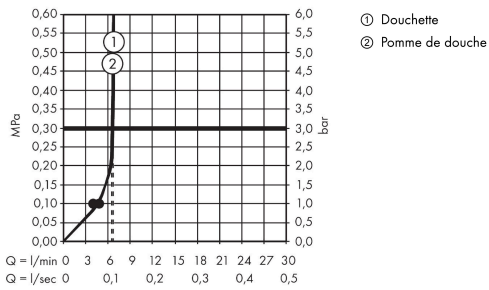

Crometta E

Colonne de douche 240 1jet EcoSmart avec mitigeur thermostatique

Finition: **Chromé** Numéro d'article: **27281000**

Description

Caractéristiques

- comprenant: douche de tête, douchette à main, thermostatique de douche, flexible de douche, curseur, barre de douche
- douche de tête Crometta E 240
- dimension de la douche de tête, douche de tête : 240 x 240 mm
- type de jet de la douche de tête : Jet Rain
- surface du disque de jet: Chromé
- type de jet de la douchette à main: Jet Rain, Jet IntenseRain
- débit de la douchette à main sous 3 bar de pression: 6,7 l/min
- débit maximal pour colonne de douche à 3 bar : 6,7 l/min
- pression minimum en fonctionnement: 1 bar
- pression maximum en fonctionnement: 10 bar
- articulation à rotule: angle réglable de la douche de tête
- l'angle d'inclinaison peut être réglé de 45°
- curseur réglable en hauteur
- longueur du bras de douche : 350 mm
- thermostatique EcoStat 1001CL
- SafetyStop à 40 °C
- limiteur d'eau chaude réglable
- convient au chauffe-eau instantané
- distance du centre: 150 mm ± 12 mm
- tube recoupable
- sécurité contre le retour d'eau
- diamètre de la barre de douche: 22 mm
- E1/1, C1, A2, U3
- 2 fonctions
- Taxonomie UE: max. 8 l/min - DNSH (Do No Significant Harm)
- ACS 23 ACC NY 191, valide jusqu'au 24.04.2028
- NF077_375-M1

Photo du produit

Plan géométral

Schéma d'écoulement

Les valeurs de consommation ont été mesurées dans la pratique, avec les robinetteries correspondantes (thermostat/mélangeur/vanne sous crépi)

Crometta E**Colonne de douche 240 1jet EcoSmart avec mitigeur thermostatique**Finition: **Chromé** Numéro d'article: **27281000****Liste des pièces détachées**