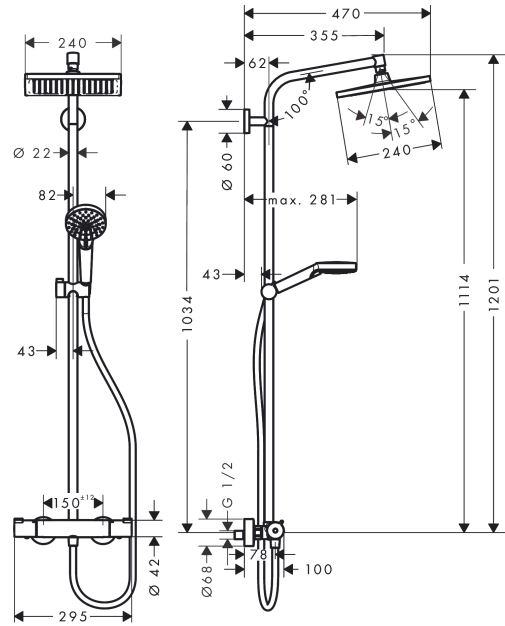

Plan géométral