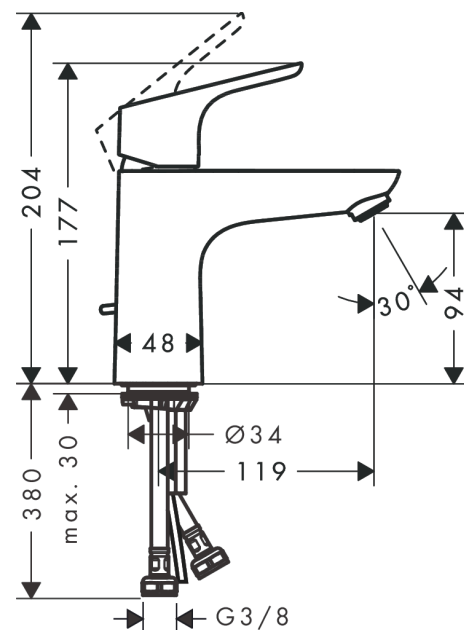

Plan géométral