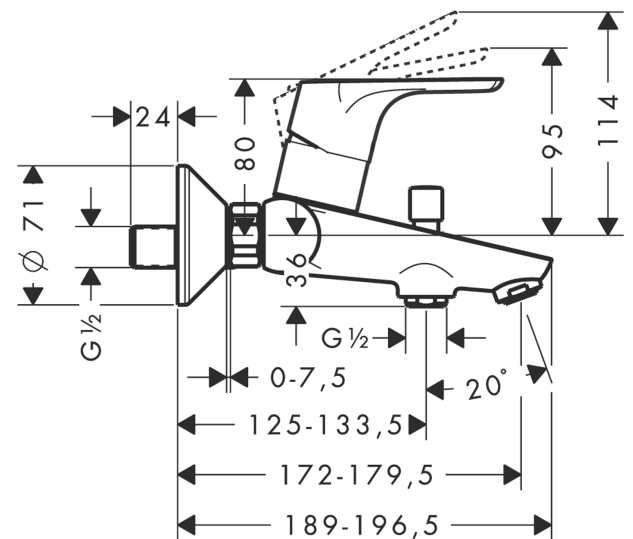

Focus

Mitigeur bain/douche C2 avec cartouche à 2 vitesses

Finition: **Chromé** Numéro d'article: **31948000**

Description

Caractéristiques

- 2 fonctions
- longueur du bec: 172 mm - 179,5 mm
- distance du centre: 150 mm ± 12 mm
- type de jet du mitigeur: Jet Normal
- débit maximal sous 3 bar de pression: 22 l/min
- cartouche céramique à 2 vitesses
- limiteur de température réglable
- inverseur avec réinitialisation automatique
- avec combinaison de sécurité intégrée EN 1717
- avec silencieux
- convient au chauffe-eau instantané
- type de raccordement: raccords S
- montage mural
- E3/1, C2, A1, U3
- aucun percement additionnel nécessaire
- ACS 21 ACC LY 963 France, valide jusqu'au 05.05.2026
- NF077_375-M1

Détails de l'article

EAN

4011097646343

Technologie

Certificats / Eco-Responsabilité

Photo du produit

Plan géométral

Focus

Mitigeur bain/douche C2 avec cartouche à 2 vitesses

Finition: **Chromé** Numéro d'article: **31948000**

Schéma d'écoulement