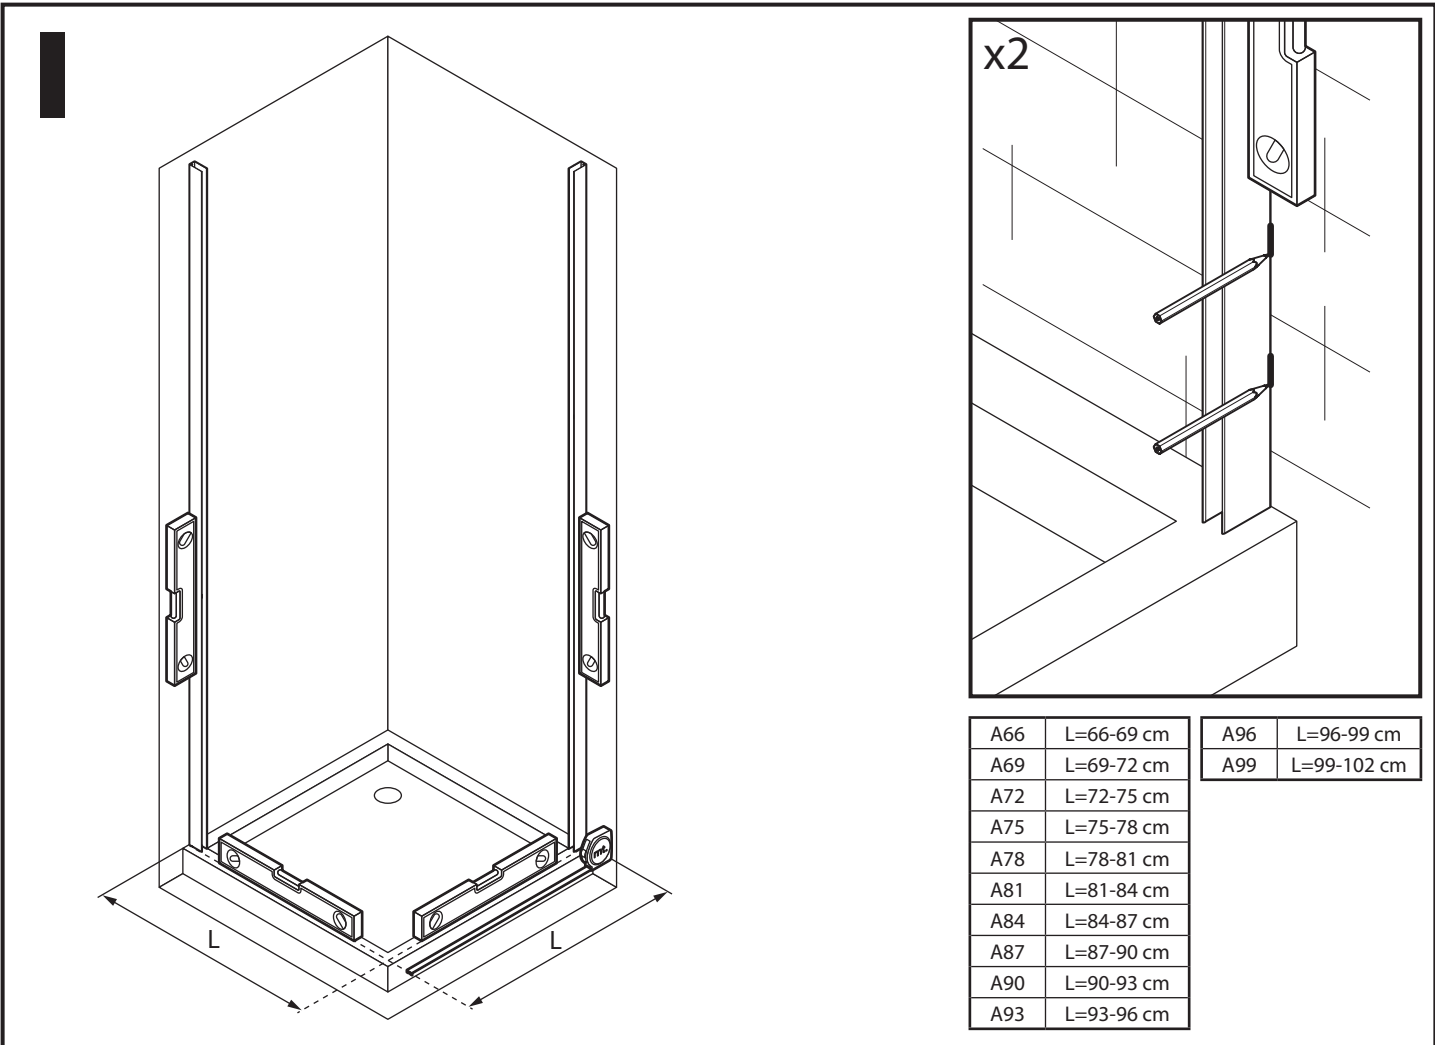

LUNES 2.0

NOVELLINI

A

<hr/> <hr/> <hr/> <hr/>	<hr/> <hr/> <hr/> <hr/>
-------------------------	-------------------------

A66	L=66-69 cm
A69	L=69-72 cm
A72	L=72-75 cm
A75	L=75-78 cm
A78	L=78-81 cm
A81	L=81-84 cm
A84	L=84-87 cm
A87	L=87-90 cm
A90	L=90-93 cm
A93	L=93-96 cm
A96	L=96-99 cm
A99	L=99-102 cm

3

 4x35 n.4

 S6 n.4

 $\varnothing 6$ mm

4

		X= mm
A66	L=66-69 cm	275
A69	L=69-72 cm	290
A72	L=72-75 cm	305
A75	L=75-78 cm	320
A78	L=78-81 cm	335
A81	L=81-84 cm	350
A84	L=84-87 cm	365
A87	L=87-90 cm	380
A90	L=90-93 cm	395
A93	L=93-96 cm	410
A96	L=96-99 cm	425
A99	L=99-102 cm	440