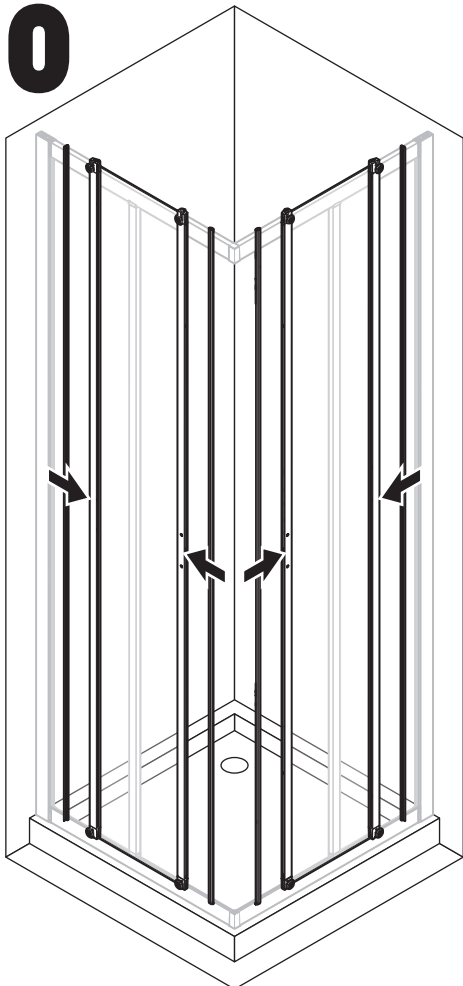

LUNES 2.0

NOVELLINI

A

<hr/> <hr/> <hr/> <hr/>	<hr/> <hr/> <hr/> <hr/>
-------------------------	-------------------------

A66	L=66-69 cm
A69	L=69-72 cm
A72	L=72-75 cm
A75	L=75-78 cm
A78	L=78-81 cm
A81	L=81-84 cm
A84	L=84-87 cm
A87	L=87-90 cm
A90	L=90-93 cm
A93	L=93-96 cm
A96	L=96-99 cm
A99	L=99-102 cm

3

 4x35 n.4

 S6 n.4

 $\varnothing 6$ mm

4

		X= mm
A66	L=66-69 cm	275
A69	L=69-72 cm	290
A72	L=72-75 cm	305
A75	L=75-78 cm	320
A78	L=78-81 cm	335
A81	L=81-84 cm	350
A84	L=84-87 cm	365
A87	L=87-90 cm	380
A90	L=90-93 cm	395
A93	L=93-96 cm	410
A96	L=96-99 cm	425
A99	L=99-102 cm	440

5

6

3,5x32 n.2

7

8

9

10

13