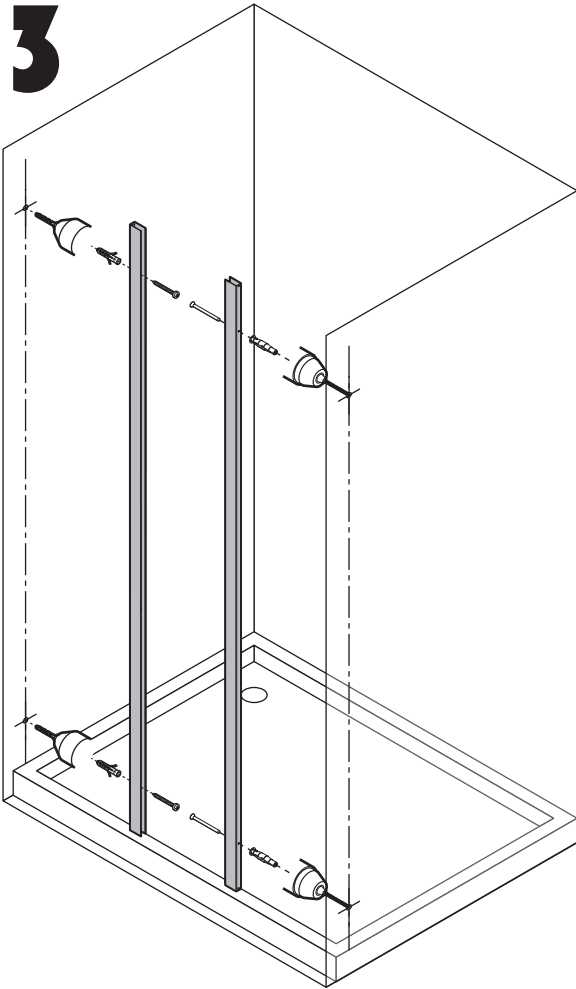

3

4x35 n.4

S6 n.4

ø6 mm

No!

OK

4

3,5x32

4