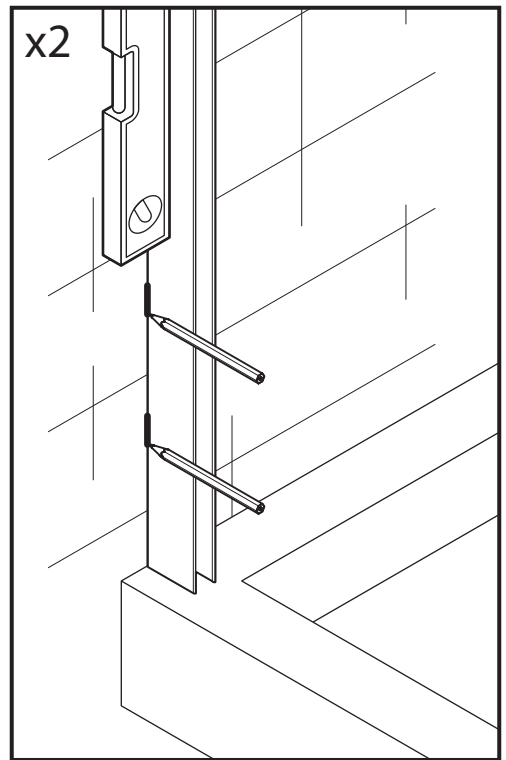

LUNES 2.0

 **NOVELLINI**

2PH

2PH96	L=96-102 cm	2PH138	L=138-144 cm
2PH102	L=102-108 cm	2PH144	L=144-150 cm
2PH108	L=108-114 cm	2PH150	L=150-156 cm
2PH114	L=114-120 cm	2PH156	L=156-162 cm
2PH120	L=120-126 cm	2PH162	L=162-168 cm
2PH126	L=126-132 cm	2PH168	L=168-174 cm
2PH132	L=132-138 cm	2PH174	L=174-180 cm

2PH96	L=96-102 cm	2PH138	L=138-144 cm
2PH102	L=102-108 cm	2PH144	L=144-150 cm
2PH108	L=108-114 cm	2PH150	L=150-156 cm
2PH114	L=114-120 cm	2PH156	L=156-162 cm
2PH120	L=120-126 cm	2PH162	L=162-168 cm
2PH126	L=126-132 cm	2PH168	L=168-174 cm
2PH132	L=132-138 cm	2PH174	L=174-180 cm