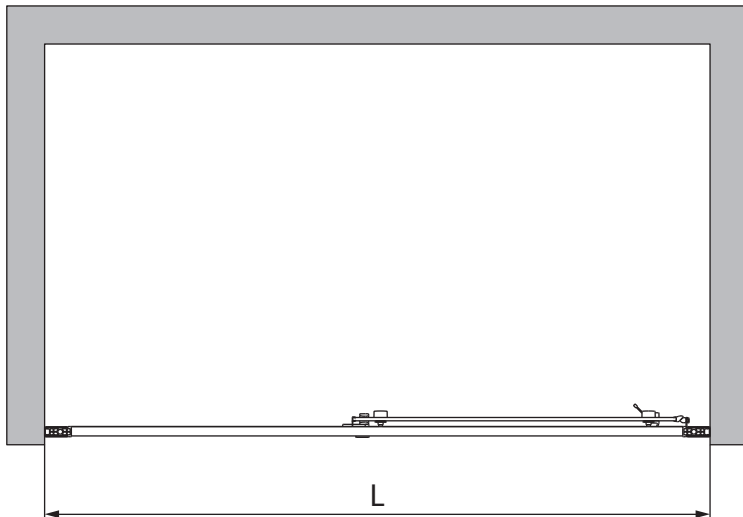

LUNES 2.0

 **NOVELLINI**

2PH

2PH96	L=96-102 cm	2PH138	L=138-144 cm
2PH102	L=102-108 cm	2PH144	L=144-150 cm
2PH108	L=108-114 cm	2PH150	L=150-156 cm
2PH114	L=114-120 cm	2PH156	L=156-162 cm
2PH120	L=120-126 cm	2PH162	L=162-168 cm
2PH126	L=126-132 cm	2PH168	L=168-174 cm
2PH132	L=132-138 cm	2PH174	L=174-180 cm

2PH96	L=96-102 cm	2PH138	L=138-144 cm
2PH102	L=102-108 cm	2PH144	L=144-150 cm
2PH108	L=108-114 cm	2PH150	L=150-156 cm
2PH114	L=114-120 cm	2PH156	L=156-162 cm
2PH120	L=120-126 cm	2PH162	L=162-168 cm
2PH126	L=126-132 cm	2PH168	L=168-174 cm
2PH132	L=132-138 cm	2PH174	L=174-180 cm