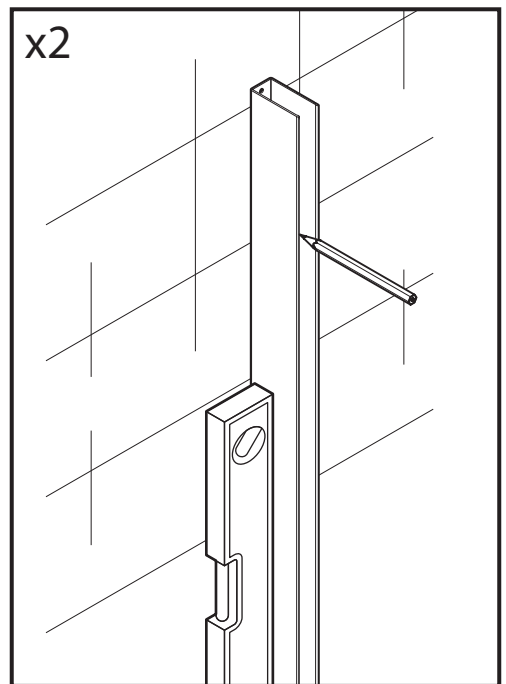

LUNES 2.0

 **NOVELLINI**

2PH

2PH96	L=96-102 cm	2PH138	L=138-144 cm
2PH102	L=102-108 cm	2PH144	L=144-150 cm
2PH108	L=108-114 cm	2PH150	L=150-156 cm
2PH114	L=114-120 cm	2PH156	L=156-162 cm
2PH120	L=120-126 cm	2PH162	L=162-168 cm
2PH126	L=126-132 cm	2PH168	L=168-174 cm
2PH132	L=132-138 cm	2PH174	L=174-180 cm

2PH96	L=96-102 cm	2PH138	L=138-144 cm
2PH102	L=102-108 cm	2PH144	L=144-150 cm
2PH108	L=108-114 cm	2PH150	L=150-156 cm
2PH114	L=114-120 cm	2PH156	L=156-162 cm
2PH120	L=120-126 cm	2PH162	L=162-168 cm
2PH126	L=126-132 cm	2PH168	L=168-174 cm
2PH132	L=132-138 cm	2PH174	L=174-180 cm