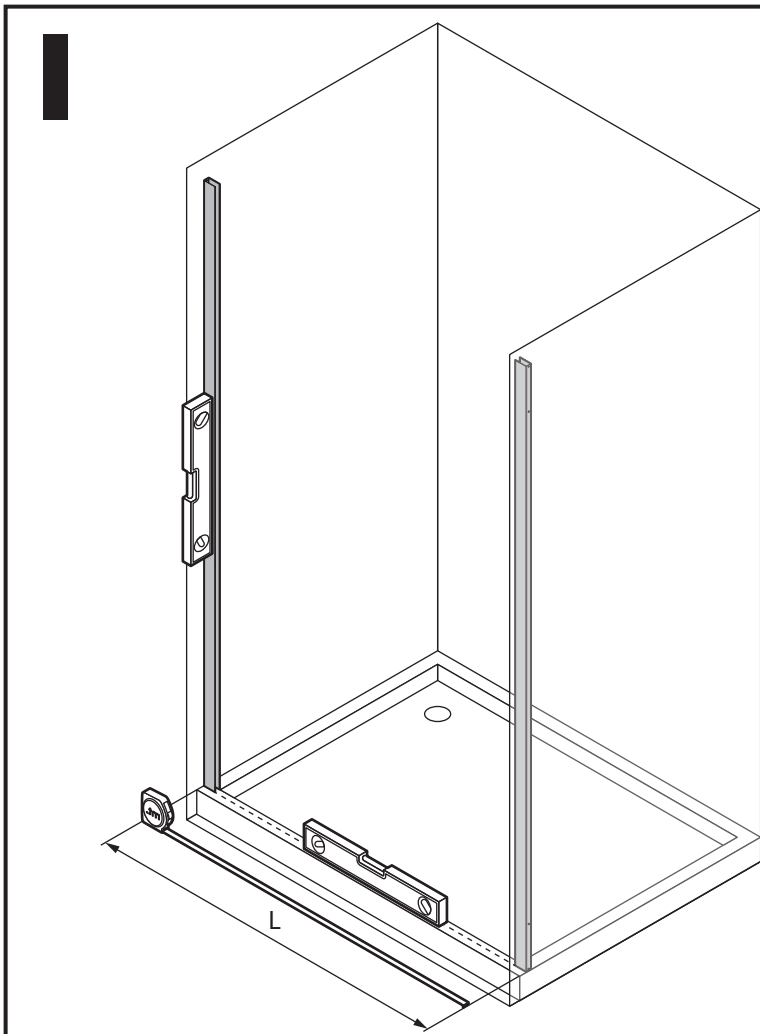

LUNES 2.0

 **NOVELLINI**

2PH

2PH96	L=96-102 cm	2PH138	L=138-144 cm
2PH102	L=102-108 cm	2PH144	L=144-150 cm
2PH108	L=108-114 cm	2PH150	L=150-156 cm
2PH114	L=114-120 cm	2PH156	L=156-162 cm
2PH120	L=120-126 cm	2PH162	L=162-168 cm
2PH126	L=126-132 cm	2PH168	L=168-174 cm
2PH132	L=132-138 cm	2PH174	L=174-180 cm

2PH96	L=96-102 cm	2PH138	L=138-144 cm
2PH102	L=102-108 cm	2PH144	L=144-150 cm
2PH108	L=108-114 cm	2PH150	L=150-156 cm
2PH114	L=114-120 cm	2PH156	L=156-162 cm
2PH120	L=120-126 cm	2PH162	L=162-168 cm
2PH126	L=126-132 cm	2PH168	L=168-174 cm
2PH132	L=132-138 cm	2PH174	L=174-180 cm