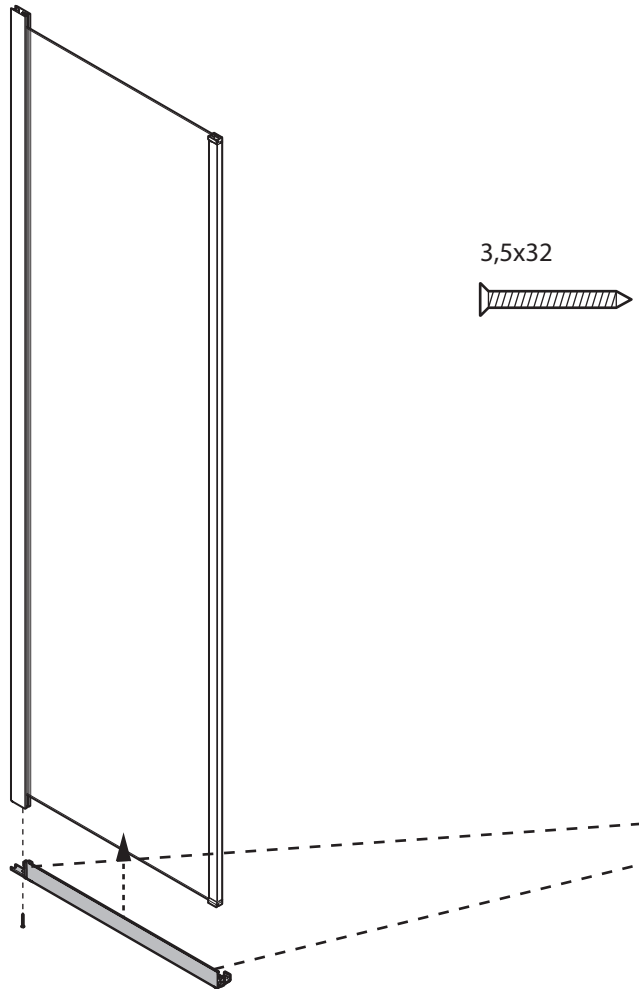

LUNES 2.0

 **NOVELLINI**

2PH

2PH96	L=96-102 cm	2PH138	L=138-144 cm
2PH102	L=102-108 cm	2PH144	L=144-150 cm
2PH108	L=108-114 cm	2PH150	L=150-156 cm
2PH114	L=114-120 cm	2PH156	L=156-162 cm
2PH120	L=120-126 cm	2PH162	L=162-168 cm
2PH126	L=126-132 cm	2PH168	L=168-174 cm
2PH132	L=132-138 cm	2PH174	L=174-180 cm

2PH96	L=96-102 cm	2PH138	L=138-144 cm
2PH102	L=102-108 cm	2PH144	L=144-150 cm
2PH108	L=108-114 cm	2PH150	L=150-156 cm
2PH114	L=114-120 cm	2PH156	L=156-162 cm
2PH120	L=120-126 cm	2PH162	L=162-168 cm
2PH126	L=126-132 cm	2PH168	L=168-174 cm
2PH132	L=132-138 cm	2PH174	L=174-180 cm

3

4x35 n.4

S6 n.4

ø6 mm

No!

OK

4

3,5x32

9

10

x4

x4

3,5x9,5 n.4

n.4

7

11