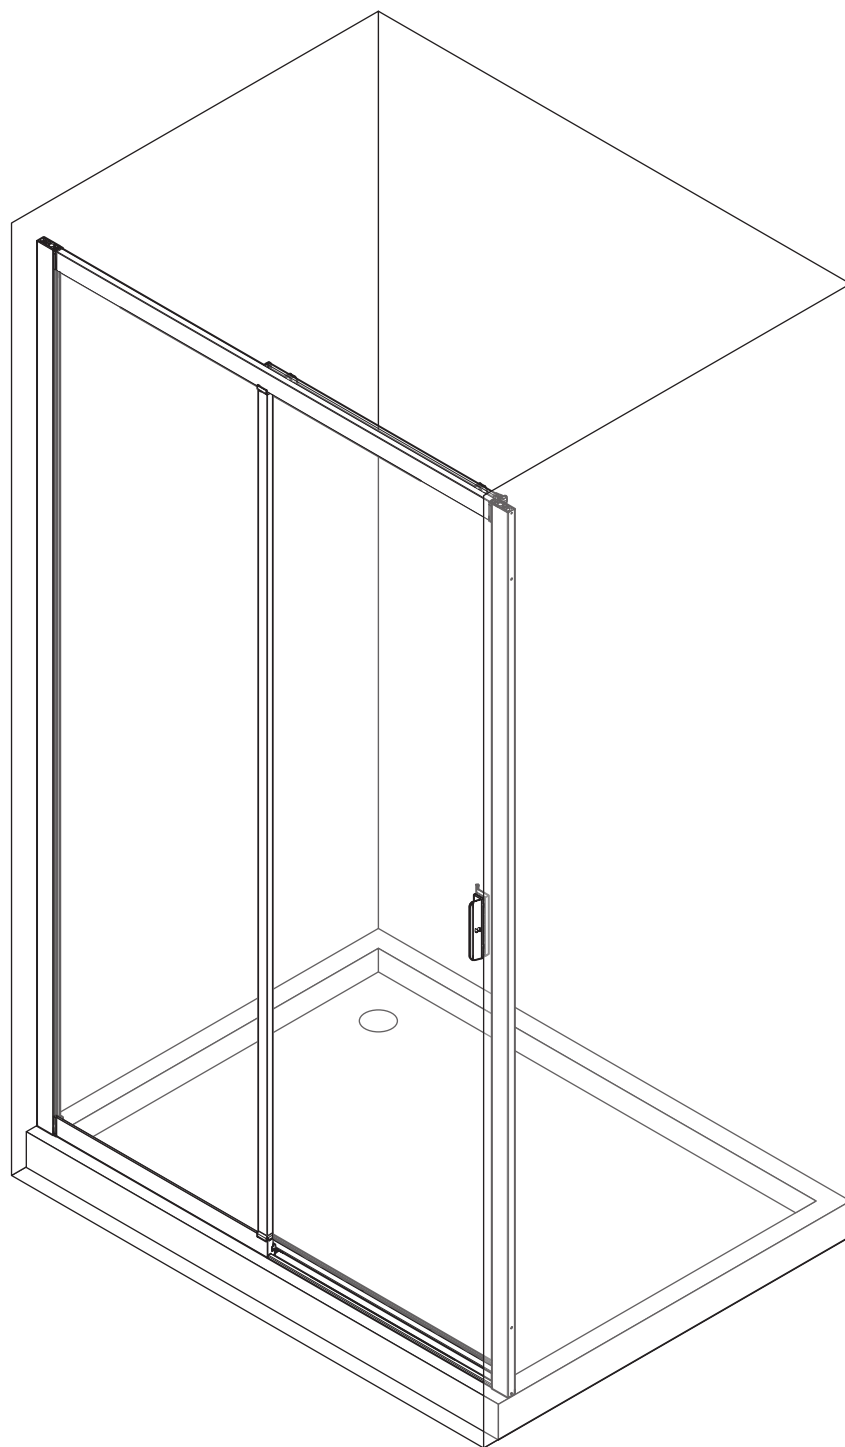

LUNES 2.0

 **NOVELLINI**

2PH

2PH96	L=96-102 cm	2PH138	L=138-144 cm
2PH102	L=102-108 cm	2PH144	L=144-150 cm
2PH108	L=108-114 cm	2PH150	L=150-156 cm
2PH114	L=114-120 cm	2PH156	L=156-162 cm
2PH120	L=120-126 cm	2PH162	L=162-168 cm
2PH126	L=126-132 cm	2PH168	L=168-174 cm
2PH132	L=132-138 cm	2PH174	L=174-180 cm

2PH96	L=96-102 cm	2PH138	L=138-144 cm
2PH102	L=102-108 cm	2PH144	L=144-150 cm
2PH108	L=108-114 cm	2PH150	L=150-156 cm
2PH114	L=114-120 cm	2PH156	L=156-162 cm
2PH120	L=120-126 cm	2PH162	L=162-168 cm
2PH126	L=126-132 cm	2PH168	L=168-174 cm
2PH132	L=132-138 cm	2PH174	L=174-180 cm