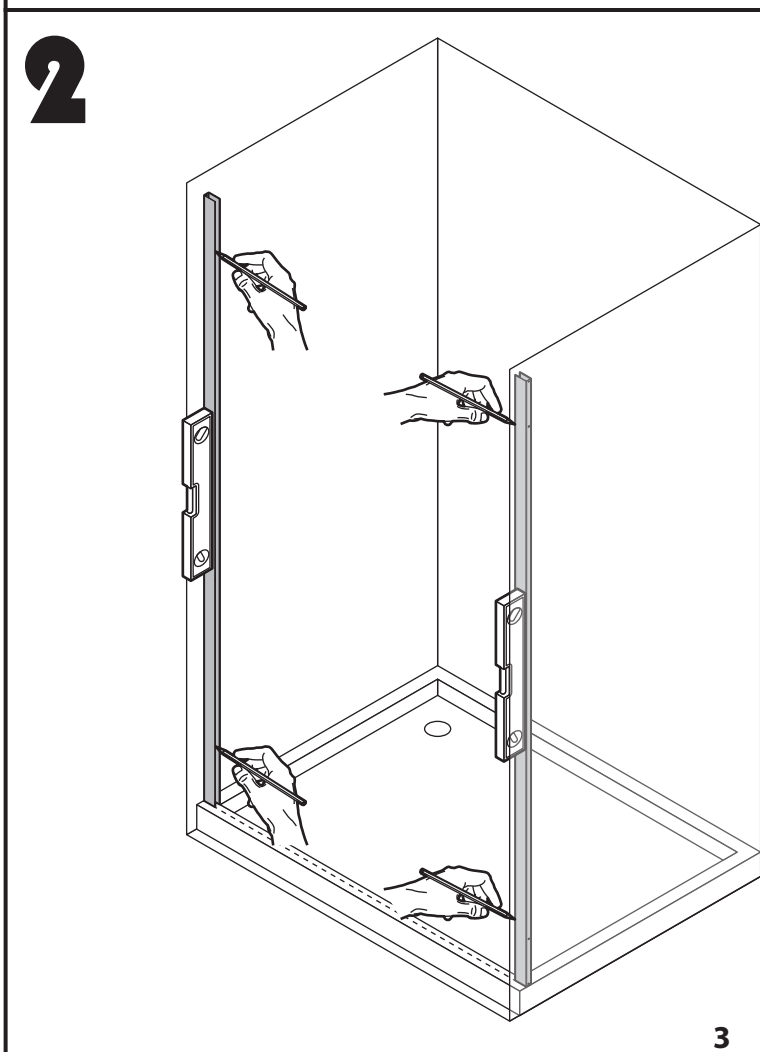

LUNES 2.0

 **NOVELLINI**

2PH

2PH96	L=96-102 cm	2PH138	L=138-144 cm
2PH102	L=102-108 cm	2PH144	L=144-150 cm
2PH108	L=108-114 cm	2PH150	L=150-156 cm
2PH114	L=114-120 cm	2PH156	L=156-162 cm
2PH120	L=120-126 cm	2PH162	L=162-168 cm
2PH126	L=126-132 cm	2PH168	L=168-174 cm
2PH132	L=132-138 cm	2PH174	L=174-180 cm

2PH96	L=96-102 cm	2PH138	L=138-144 cm
2PH102	L=102-108 cm	2PH144	L=144-150 cm
2PH108	L=108-114 cm	2PH150	L=150-156 cm
2PH114	L=114-120 cm	2PH156	L=156-162 cm
2PH120	L=120-126 cm	2PH162	L=162-168 cm
2PH126	L=126-132 cm	2PH168	L=168-174 cm
2PH132	L=132-138 cm	2PH174	L=174-180 cm