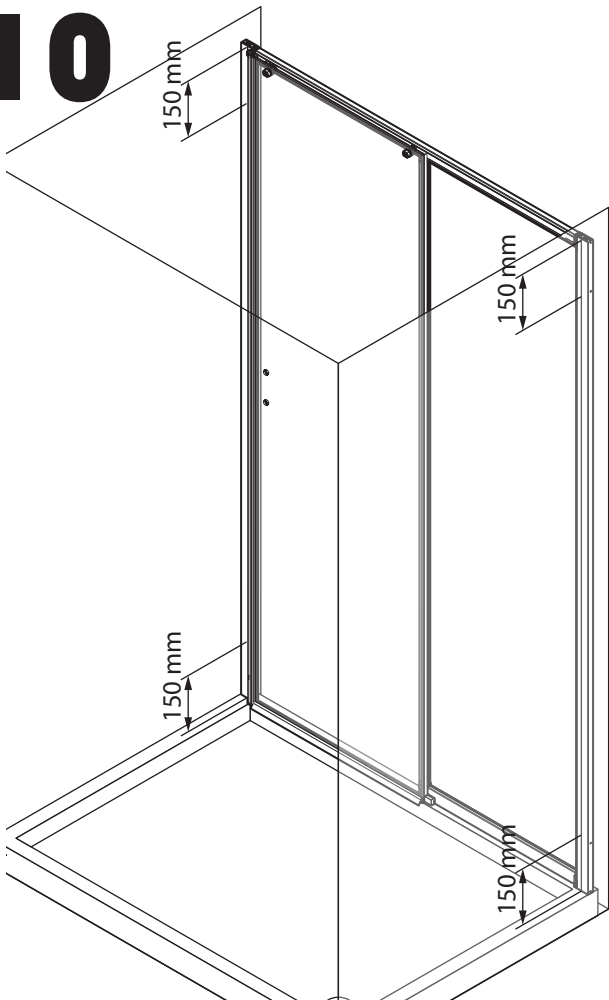

LUNES 2.0

 **NOVELLINI**

2PH

2PH96	L=96-102 cm	2PH138	L=138-144 cm
2PH102	L=102-108 cm	2PH144	L=144-150 cm
2PH108	L=108-114 cm	2PH150	L=150-156 cm
2PH114	L=114-120 cm	2PH156	L=156-162 cm
2PH120	L=120-126 cm	2PH162	L=162-168 cm
2PH126	L=126-132 cm	2PH168	L=168-174 cm
2PH132	L=132-138 cm	2PH174	L=174-180 cm

2PH96	L=96-102 cm	2PH138	L=138-144 cm
2PH102	L=102-108 cm	2PH144	L=144-150 cm
2PH108	L=108-114 cm	2PH150	L=150-156 cm
2PH114	L=114-120 cm	2PH156	L=156-162 cm
2PH120	L=120-126 cm	2PH162	L=162-168 cm
2PH126	L=126-132 cm	2PH168	L=168-174 cm
2PH132	L=132-138 cm	2PH174	L=174-180 cm

9

10

x4

x4

3,5x9,5 n.4

n.4

7

11