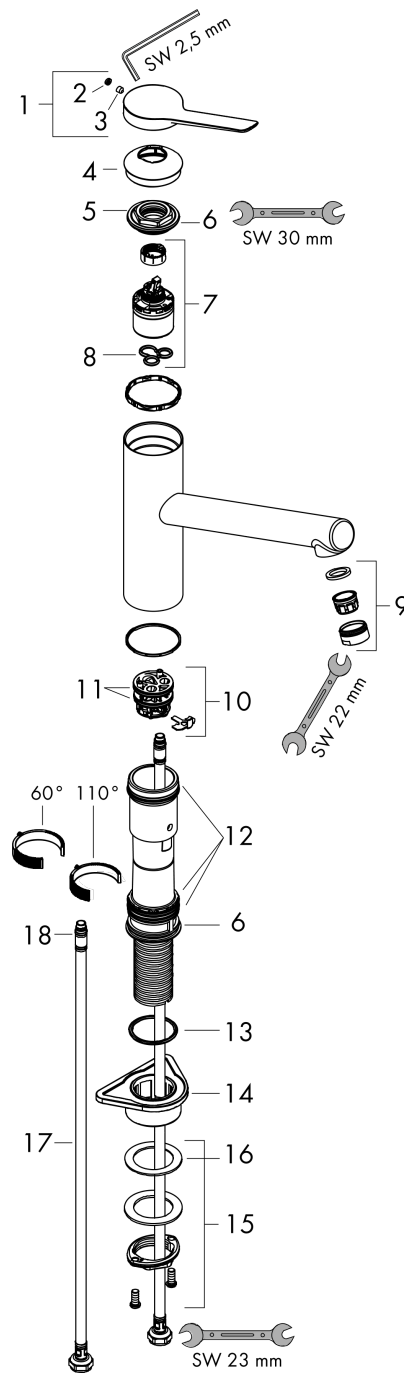

Zesis M33

Mitigeur de cuisine 150, CoolStart / 2 vitesses, EcoSelection 1 jet

Finition: **Chromé** Numéro d'article: **74813000**

Vue éclatée

Année de construction: >10/21

Zesis M33

Mitigeur de cuisine 150, CoolStart / 2 vitesses, EcoSelection 1 jet

Finition: **Chromé** Numéro d'article: **74813000**

Liste des pièces détachées

Année de construction: >10/21

Pos.	Description	Numéro d'article	GP	UE
1	poignée	94390000	50,32 €	1
2	cache vis	93735610	13,98 €	1
3	vis M5x5	98446000	8,39 €	1
4	rosace	94388000	13,98 €	1
5	écrou à six pans	94389000	43,33 €	1
6	joint torique 41x2	98212000	8,39 €	1
7	cartouche cpl.	93896000	218,02 €	1
8	joint	95008000	13,98 €	1
9	mousseur M24x1 (15 l/min)	13913000	-	1
10	adapteur pour cartouche	98324000	18,17 €	1
11	joint torique 30x2	98186000	8,39 €	1
12	set de joint plat	98702000	13,98 €	1
13	joint torique 36x2,5	98190000	8,39 €	1
14	set de fixation	97523000	11,18 €	1
15	fixation cpl. (Ø 34)	95049000	18,17 €	1
16	anneau plastique	97548000	8,39 €	1
17	flexible de raccordement 600 mm M8x0,75 G3/8	96510000	27,95 €	1
18	joint torique 7x1,5	98422000	8,39 €	1
a	adapteur pour poignée	94875000	11,18 €	1