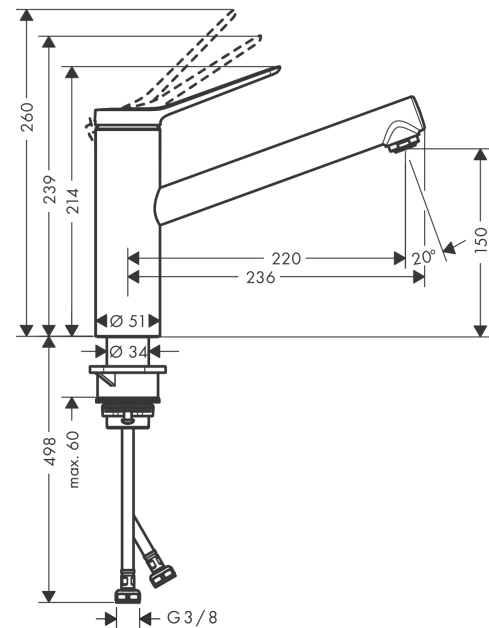

Détails de l'article

EAN

4059625340264

Technologie

Prix de design

Certificats / Eco-Responsabilité

Photo du produit

Plan géométral

Liste des pièces détachées

Année de construction: >10/21

Pos.	Description	Numéro d'article	GP	UE
1	poignée	94390000	50,32 €	1
2	cache vis	93735610	13,98 €	1
3	vis M5x5	98446000	8,39 €	1
4	rosace	94388000	13,98 €	1
5	écrou à six pans	94389000	43,33 €	1
6	joint torique 41x2	98212000	8,39 €	1
7	cartouche cpl.	93896000	218,02 €	1
8	joint	95008000	13,98 €	1
9	mousseur M24x1 (15 l/min)	13913000	-	1
10	adapteur pour cartouche	98324000	18,17 €	1
11	joint torique 30x2	98186000	8,39 €	1
12	set de joint plat	98702000	13,98 €	1
13	joint torique 36x2,5	98190000	8,39 €	1
14	set de fixation	97523000	11,18 €	1
15	fixation cpl. (Ø 34)	95049000	18,17 €	1
16	anneau plastique	97548000	8,39 €	1
17	flexible de raccordement 600 mm M8x0,75 G3/8	96510000	27,95 €	1
18	joint torique 7x1,5	98422000	8,39 €	1
a	adapteur pour poignée	94875000	11,18 €	1