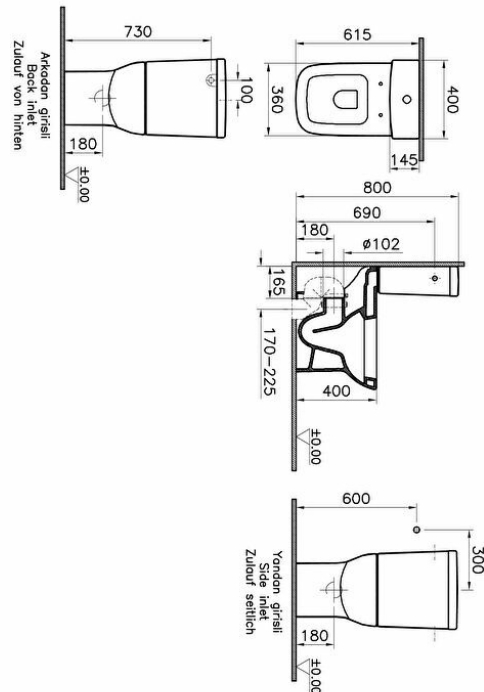

Gammes: S20

Spécifications techniques

Couleur	Blanc
Hauteur	400
Largeur	360
Profondeur	615
Designer	Noa
Garantie	2

Hauteur des toilettes	400 mm
Matériau de la charnière	Métal
Type de charnière	Excentrique
Détail de l'installation	À poser - simple
Caractéristique du rebord	Box-Rim
Fermeture douce	Oui
Épaisseur	Standard

Type d'entrée d'eau	Côté et arrière
Type d'abattant	Sandwich
Fonction bidet	Sans tuyau pour bidet
Forme du produit	Carré
Forme intérieure	Profond
OB/BTW	Sortie arrière

Couleur de la charnière	Chrome
Mesure marketing (cm)	62
Tailles des produits emballés (LxIxH)	800X415X575

Dessin Technique 2A

Spécifications techniques

Couleur: Blanc **Hauteur:** 400 **Largeur:** 360 **Profondeur:** 615 **Designer:** Noa **Garantie:** 2 **Hauteur des toilettes:** 400 mm **Matériau de la charnière:** Métal **Type de charnière:** Excentrique **Détail de l'installation:** À poser - simple **Caractéristique du rebord:** Box-Rim **Fermeture douce:** Oui **Épaisseur:** Standard **Type d'entrée d'eau:** Côté et arrière **Type d'abattant:** Sandwich **Fonction bidet:** Sans tuyau pour bidet **Forme du produit:** Carré **Forme intérieure:** Profond **OB/BTW:** Sortie arrière **Couleur de la charnière:** Chrome **Mesure marketing (cm):** 62 **Tailles des produits emballés (LxIxH):** 800X415X575