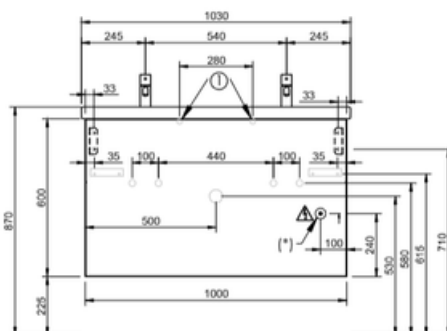

FICHE TECHNIQUE MEUBLE EQIO SMART - SFSR103

Informations techniques :

- Plan de toilette en céramique
- 2 trous de robinetterie
- profondeur de la vasque : 130 mm

Meuble sous-vasque

- 1 tiroir en haut, profondeur 350 mm, avec découpe pour siphon et aménagement intérieur
- 1 grand tiroir en bas, profondeur 350 mm

SFSR103
(*SFSV103)

Schéma de pose

SFSR103

1030 mm

éco mobilier / PMCB : SFSR103 2,62 / 0,15