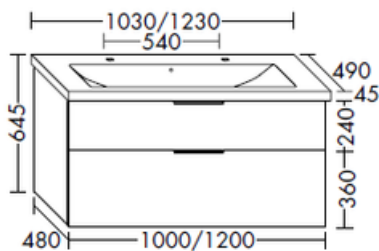

FICHE TECHNIQUE MEUBLE EQIO SMART - SFSR103

Informations techniques :

- Plan de toilette en céramique
- 2 trous de robinetterie
- profondeur de la vasque : 130 mm

Meuble sous-vasque

- 1 tiroir en haut, profondeur 350 mm, avec découpe pour siphon et aménagement intérieur
- 1 grand tiroir en bas, profondeur 350 mm

SFSR103
(*SFSV103)

Schéma de pose

SFSR103

1030 mm

éco mobilier / PMCB : SFSR103 2,62 / 0,15