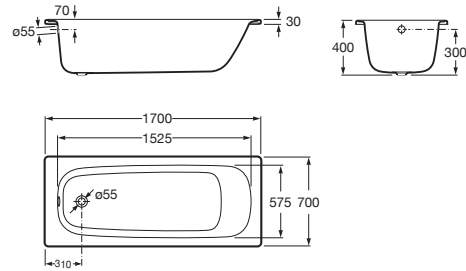

CONTESA

Baignoire en acier émaillée (épaisseur 1.5 mm).
Percée 1 trou Ø 35 mm. Sans pied

DIMENSIONS

Longueur 1500 mm
Largeur 700 mm
Hauteur 400 mm

COULEURS ET FINITIONS

DESSINS TECHNIQUES

CARACTÉRISTIQUES

- Capacité (L): 165
- Capacité (en nombre de personnes): 1
- Forme: Rectangulaire
- Hauteur intérieure (mm): 300
- Matériau: Acier
- Prise de terre
- Profondeur intérieure (mm): 575
- Structure de montage: Sans structure
- Type d'installation: Avec tablier frontal, À encastrer
- Vidage: Non inclus

Épaisseur de l'acier
Épaisseur de l'acier: 2,4 mm

Contesa

Cette collection se reconnaît grâce à ses lignes féminines et à la sobriété de ses finitions et de son design. Des lignes épurées dans lesquelles fonctionnalité et élégance se donnent la main dans un équilibre parfait et suggestif.