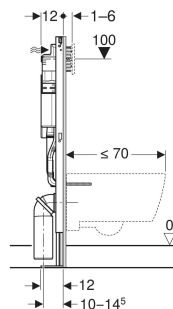

Bâti-support Geberit Duofix pour WC suspendu, 112 cm, avec réservoir à encastrer Sigma 12 cm, autoportant

UTILISATION

- Pour parois à montants en métal et en bois
- Pour montage dans des parois de cloison sèche monocoque
- Pour montage dans parois en applique à hauteur de local ou partielle
- Pour montage dans parois de séparation à hauteur du local
- Pour hauteur de chape de 0–25 cm
- Pour WC suspendus

CARACTÉRISTIQUES

- Série 2025
- Cadre pour WC suspendus avec dimensions de raccordement selon EN 33 et saillie jusqu'à 70 cm
- Avec tôle d'extraction pour fixation latérale au-dessus de l'élément sur des profilés en métal ou en bois ou sur des montants pour hauteur du local Geberit Duofix
- Trou de fixation alternative pour fixation murale
- Avec grandes plaques de pied, pour un meilleur transfert des forces dans le sol
- Plaque de pied avec vis de réglage pour l'alignement
- Pieds supports galvanisés, protégés contre la corrosion, antidérapants
- Coude de raccordement pour différentes positions en profondeur, à monter sans outils, plage de réglage 45 mm

- Coude de raccordement rotatif pour tubulure pour sortie horizontale vers l'arrière
- Réservoir à encastrer Geberit Sigma 12 cm, isolé contre la condensation
- Pour déclenchement frontal, adapté au rinçage simple touche, rinçage double touche et le rinçage interrompable
- Post-rinçage immédiat possible avec réglage d'usine
- Coude de chasse emboîté
- Réservoir pouvant pivoter de 180° pour permettre l'accès depuis une pièce de maintenance
- Travaux de montage et d'entretien sur les réservoirs à encastrer sans outils
- Alimentation à l'arrière ou par le haut au centre
- Boîtier de réservation pour trappe de visite ajustable, protège de l'humidité et de la saleté
- Avec fourreau pour conduite d'alimentation pour WC lavants Geberit AquaClean et pour câble de raccordement
- Possibilité de fixation pour le raccordement électrique et le boîtier Power & Connect