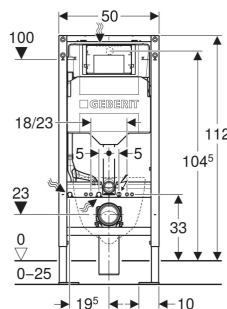

Bâti-support Geberit Duofix pour WC suspendu, 112 cm, avec réservoir à encastrer Sigma 12 cm, autoportant

UTILISATION

- Pour parois à montants en métal et en bois
- Pour montage dans des parois de cloison sèche monocoque
- Pour montage dans parois en applique à hauteur de local ou partielle
- Pour montage dans parois de séparation à hauteur du local
- Pour hauteur de chape de 0–25 cm
- Pour WC suspendus

CARACTÉRISTIQUES

- Série 2025
- Cadre pour WC suspendus avec dimensions de raccordement selon EN 33 et saillie jusqu'à 70 cm
- Avec tôle d'extraction pour fixation latérale au-dessus de l'élément sur des profilés en métal ou en bois ou sur des montants pour hauteur du local Geberit Duofix
- Trou de fixation alternative pour fixation murale
- Avec grandes plaques de pied, pour un meilleur transfert des forces dans le sol
- Plaque de pied avec vis de réglage pour l'alignement
- Pieds supports galvanisés, protégés contre la corrosion, antidérapants
- Coude de raccordement pour différentes positions en profondeur, à monter sans outils, plage de réglage 45 mm

CARACTÉRISTIQUES TECHNIQUES

Pression dynamique	0.1–10 bar
Température max. de l'eau	25 °C
Volume de chasse, réglage d'usine	6 / 3 l

Grand volume de chasse, plage de réglage	4 / 4.5 / 6 / 7.5 l
Petit volume de chasse, plage de réglage	2–4 l
Matériau	Acier
Réglable en hauteur	Non