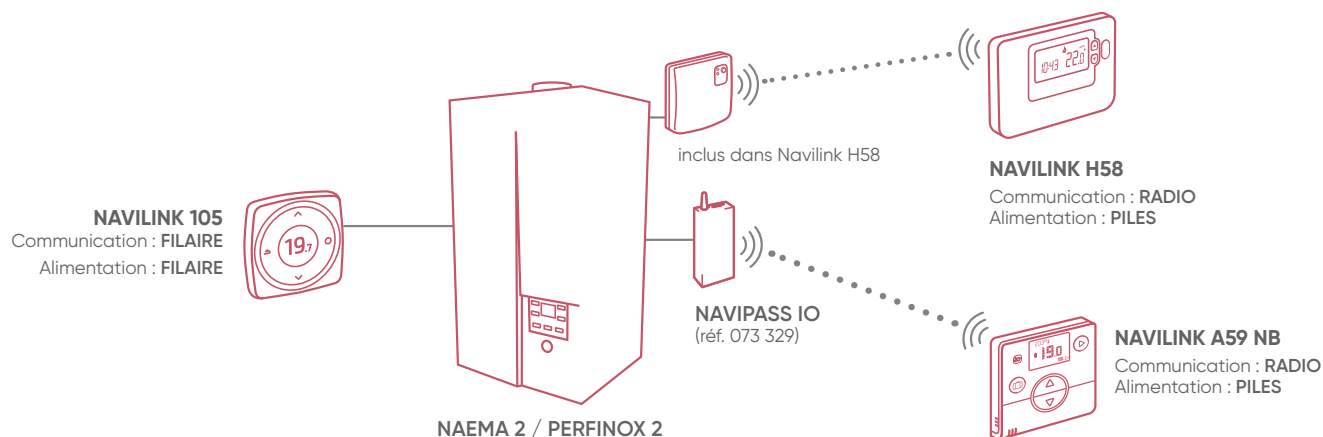

# Thermostats modulants Navilink

CHAUDIÈRES GAZ NAEMA 2 & PERFINOX 2

- Mesure, affichage et gestion de la température d'ambiance.
- Optimisation du confort thermique et des consommations
- Navilink A59 NB + Navipass io : Solution connectable et interopérable

## COMPATIBILITÉS

**NAVILINK 105**  
Réf. 074 501

**NAVILINK H58**  
Réf. 074 207

**NAVILINK A59 NB**  
Réf. 074 231  
Réf. 073 329

Disponible Février 2020

Une commande d'ambiance par zone de chauffage est nécessaire

## CARACTÉRISTIQUES

FONCTIONS	NAVILINK 105	NAVILINK H58	NAVILINK A59 NB + Navipass io
Mesure et affichage de la température d'ambiance et modification de la température de consigne	•	•	•
Affichage des consommations d'énergie et gestion de l'ECS	•		
Programmation horaire hebdomadaire	•	•	(1)
Mode absence	•	•	•
Notification des erreurs	•	•	•
Compatibilité Atlantic Smart Adapt (fonctionnement sans sonde extérieure)	•	•	•
Connectivité Cozytouch <sup>(2)</sup> et interopérabilité io			•

Les fonctionnalités d'affichage des consommations d'énergie et la gestion de l'ECS sont toujours disponibles sur votre chaudière NAEMA 2 / PERFINOX 2.

(1) Sur chaudière ou application Cozytouch. (2) avec le bridge Cozytouch, inclus dans la solution complète Pack Cozytouch NB Navipass io (Ref. 501 004).