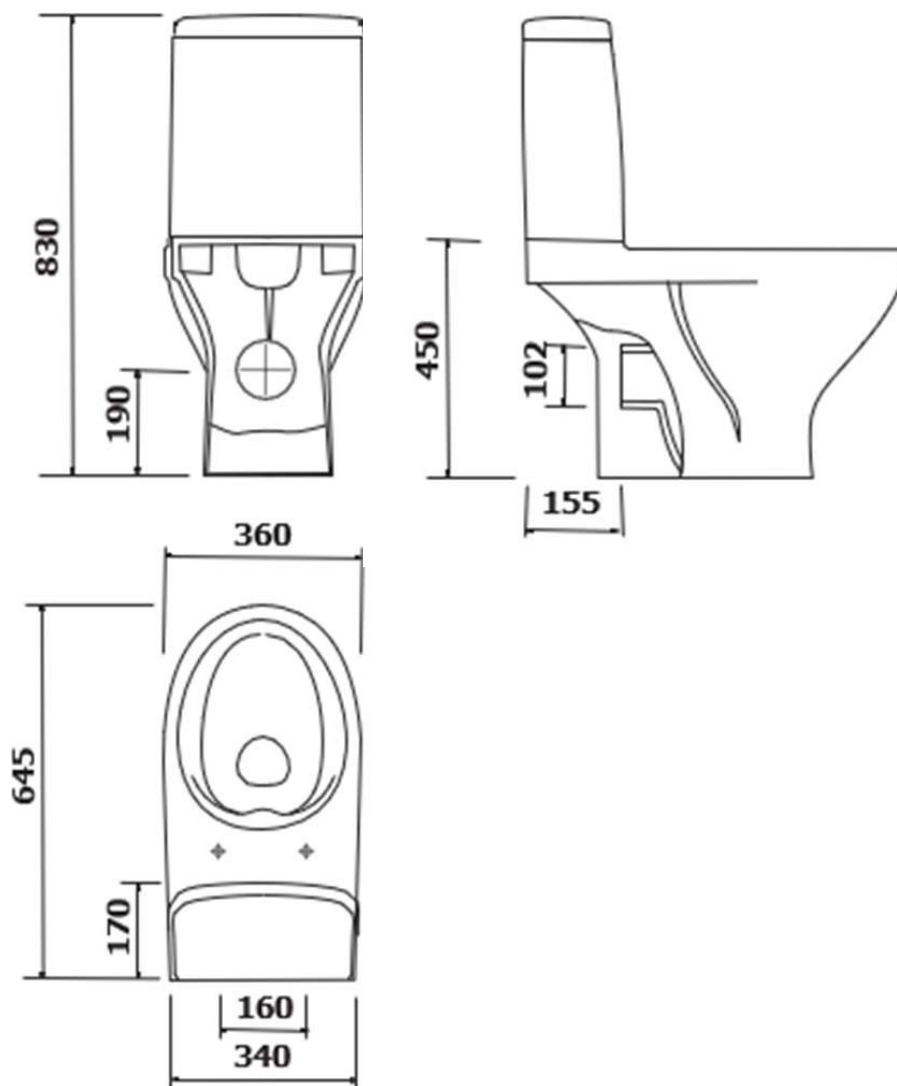

# FICHE TECHNIQUE ROUTHIAU CUVETTE

PACK WC HAUTEUR CONFORT 43CM FLUSH FDC

Réf. Routhiau : [APS30F](#)

**Dimensions** : L 360 mm x P 645 mm x H830  
**Coloris** : blanc

**Descriptif :**

- Cuvette sans bride
- Réservoir équipé 3/5 litres : Economie d'eau
- Mécanisme SIAMP 
- Raccordement flotteur Ø 3/8" laiton
- Abattant slim frein de chute : Termodur Déclipsable
- Fixations fournies charnière métal
- Fabrication européenne