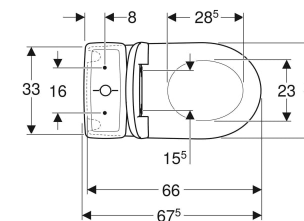

Pack WC au sol avec réservoir attachant Geberit Renova sortie multidirectionnelle, semi-caréné, Rimfree, avec abattant WC

UTILISATION

- Pour alimentations en eau 3/8"

CARACTÉRISTIQUES

- Au sol
- Rinçage double touche
- Cuvette de WC sans bride avec technique de rinçage Rimfree
- Réservoir réversible
- Type 1, volume total 6 l, selon EN 997
- Sortie multidirectionnelle
- Alimentation latérale

- Semi-caréné
- Abattant WC en duroplast
- Couverture d'abattant recouvrant

CARACTÉRISTIQUES TECHNIQUES

| | |
|--|---------------------|
| Volume de chasse, réglage d'usine | 6 / 3 l |
| Grand volume de chasse, plage de réglage | 6 l |
| Petit volume de chasse, plage de réglage | 3 l |
| Matériau | Céramique sanitaire |

| N° de réf. | Couleur / surface | B cm | H cm | T cm | Sortie | Charnières déclipsables | Fermeture ralentie | Fixation | Matériau de charnière |
|--------------|-------------------|---------|---------|---------|-------------------|----------------------------|-----------------------|-------------|--------------------------|
| 501.866.00.1 | blanc | 37 | 79.5 | 67.5 | Multidirectionnel | Oui | Oui | par le haut | Laiton chromé |