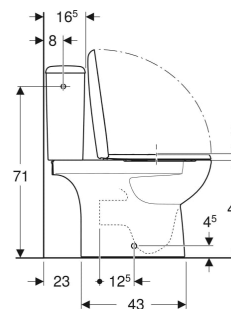

Pack WC au sol avec réservoir attachant Geberit Renova sortie multidirectionnelle, semi-caréné, Rimfree, avec abattant WC

UTILISATION

- Pour alimentations en eau 3/8"

CARACTÉRISTIQUES

- Au sol
- Rinçage double touche
- Cuvette de WC sans bride avec technique de rinçage Rimfree
- Réservoir réversible
- Type 1, volume total 6 l, selon EN 997
- Sortie multidirectionnelle
- Alimentation latérale

- Semi-caréné
- Abattant WC en duroplast
- Couverture d'abattant recouvrant

CARACTÉRISTIQUES TECHNIQUES

| | |
|--|---------------------|
| Volume de chasse, réglage d'usine | 6 / 3 l |
| Grand volume de chasse, plage de réglage | 6 l |
| Petit volume de chasse, plage de réglage | 3 l |
| Matériau | Céramique sanitaire |

CONTENU DE LA LIVRAISON

- Cuvette de WC
- Réservoir attachant
- Matériel de fixation
- Abattant WC
- Mécanisme de chasse complet

ACCESSOIRES

- Kit de coude de raccordement en P Geberit pour WC au sol
- Kit de raccordement Geberit pour WC au sol
- Coude de raccordement 90° Geberit

| N° de réf. | Couleur / surface | B cm | H cm | T cm | Sortie | Charnières déclipsables | Fermeture ralentie | Fixation | Matériau de charnière |
|--------------|-------------------|---------|---------|---------|-------------------|----------------------------|-----------------------|-------------|--------------------------|
| 501.866.00.1 | blanc | 37 | 79.5 | 67.5 | Multidirectionnel | Oui | Oui | par le haut | Laiton chromé |