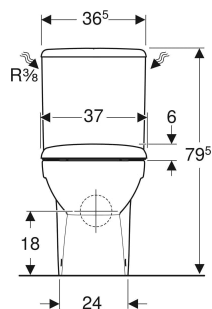

Pack WC au sol avec réservoir attachant Geberit Renova sortie multidirectionnelle, semi-caréné, Rimfree, avec abattant WC

UTILISATION

- Pour alimentations en eau 3/8"

CARACTÉRISTIQUES

- Au sol
- Rinçage double touche
- Cuvette de WC sans bride avec technique de rinçage Rimfree
- Réservoir réversible
- Type 1, volume total 6 l, selon EN 997
- Sortie multidirectionnelle
- Alimentation latérale

- Semi-caréné
- Abattant WC en duroplast
- Couverture d'abattant recouvrant

CARACTÉRISTIQUES TECHNIQUES

| | |
|--|---------------------|
| Volume de chasse, réglage d'usine | 6 / 3 l |
| Grand volume de chasse, plage de réglage | 6 l |
| Petit volume de chasse, plage de réglage | 3 l |
| Matériau | Céramique sanitaire |

CONTENU DE LA LIVRAISON

- Cuvette de WC
- Réservoir attachant
- Matériel de fixation
- Abattant WC
- Mécanisme de chasse complet

ACCESSOIRES

- Kit de coude de raccordement en P Geberit pour WC au sol
- Kit de raccordement Geberit pour WC au sol
- Coude de raccordement 90° Geberit

| N° de réf. | Couleur / surface | B cm | H cm | T cm | Sortie | Charnières déclipsables | Fermeture ralentie | Fixation | Matériau de charnière |
|--------------|-------------------|---------|---------|---------|-------------------|----------------------------|-----------------------|-------------|--------------------------|
| 501.866.00.1 | blanc | 37 | 79.5 | 67.5 | Multidirectionnel | Oui | Oui | par le haut | Laiton chromé |