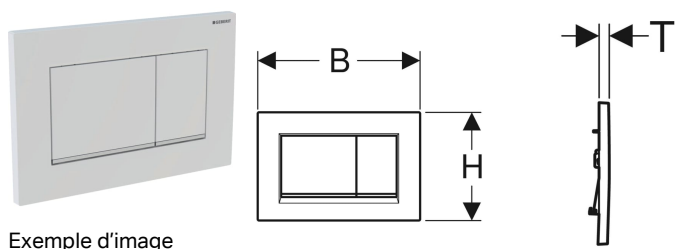

## Plaque de déclenchement Geberit Sigma30 pour rinçage double touche

Exemple d'image

### Caractéristiques techniques

Force de déclenchement | < 20 N

- 2 tiges de déclenchement

N° de réf.	Couleur / surface	Matériau	B	H	T
115.883.KH.1	Plaque et touches : chromé brillant Bandes design : chromé mat	Matière synthétique	24.6 cm	16.4 cm	1.2 cm
115.883.KJ.1	Plaque et touches : blanc Bandes design : chromé brillant	Matière synthétique	24.6 cm	16.4 cm	1.2 cm
115.883.KK.1	Plaque et touches : blanc Bandes design : doré	Matière synthétique	24.6 cm	16.4 cm	1.2 cm
115.883.KL.1	Plaque : blanc Touches et bandes design : chromé mat	Matière synthétique	24.6 cm	16.4 cm	1.2 cm
115.883.KM.1	Plaque et touches : noir Bandes design : chromé brillant	Matière synthétique	24.6 cm	16.4 cm	1.2 cm
115.883.KN.1	Plaque et touches : chromé mat Bandes design : chromé brillant	Matière synthétique	24.6 cm	16.4 cm	1.2 cm
115.883.JQ.1	Plaque et touches : laqué chromé mat, revêtement facile à nettoyer Bandes design : chromé brillant	Matière synthétique	24.6 cm	16.4 cm	1.2 cm
115.883.JT.1	Plaque et touches : blanc mat laqué, revêtement facile à nettoyer Bandes design : chromé brillant	Matière synthétique	24.6 cm	16.4 cm	1.2 cm
115.883.14.1	Plaque et touches : noir mat laqué, revêtement facile à nettoyer Bandes design : chromé brillant	Matière synthétique	24.6 cm	16.4 cm	1.2 cm
115.883.11.1	Plaque et touches : blanc Bandes design : blanc mat	Matière synthétique	24.6 cm	16.4 cm	1.2 cm
115.883.01.1	Plaque et touches : blanc mat laqué, revêtement facile à nettoyer Bandes design : blanc	Matière synthétique	24.6 cm	16.4 cm	1.2 cm
115.883.DW.1	Plaque et touches : noir Bandes design : noir mat	Matière synthétique	24.6 cm	16.4 cm	1.2 cm
115.883.16.1	Plaque et touches : noir mat laqué, revêtement facile à nettoyer Bandes design : noir	Matière synthétique	24.6 cm	16.4 cm	1.2 cm