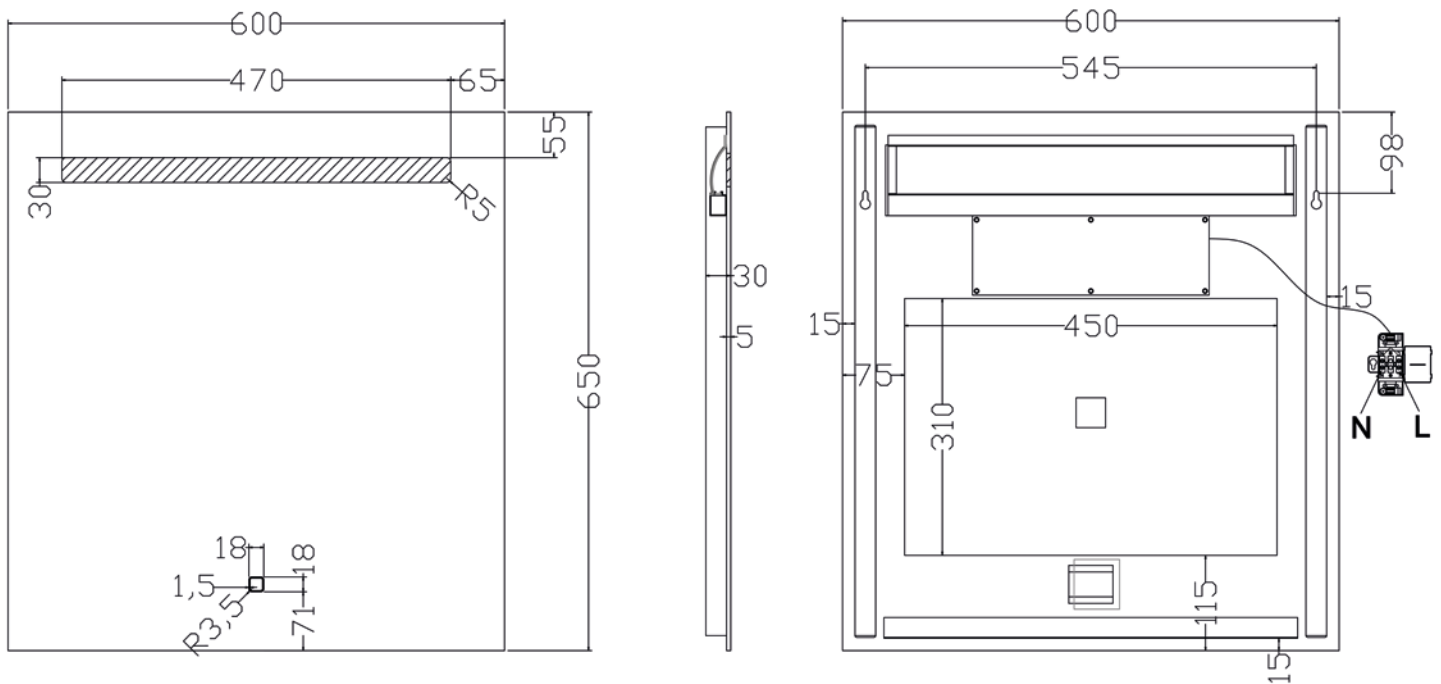

# Miroir LED LINE

Référence : A13664361

**Dimensions :** L 600 x ép. 30 x H 650 mm

**Gencod :** 3283429000555

## Descriptif :

Existe en : L 500 / 600 / 700 / 800 / 900 / 1000 / 1100 / 1200 / 1300 / 1400 / 1600 / 1800 x H 650 x ép. 30 mm.

Miroir argent écologique : sans plomb, sans cuivre.

Épaisseur miroir 5 mm.

1 bande de sablage horizontale de hauteur 30 mm.

IP44 - Classe II.

Fixations, visserie et bloc de connexion inclus.

Emballage carton individuel avec label format A4.

Bandeau LED, transformateur et film antibuée remplaçable (connexions rapides).

Pour L 50 cm : 2,4W - 228lm.

Pour L 140 cm : 7,6W - 722lm.

Pour L 160 cm : 8,8W - 836lm.

Pour L 180 cm : 10W - 950lm.