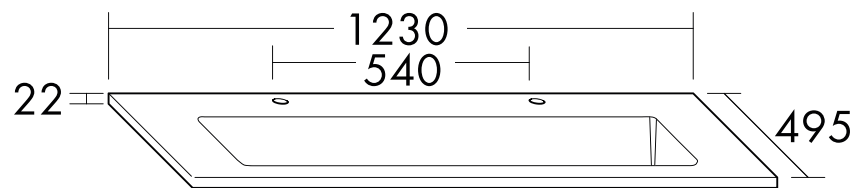

Plan vasque céramique L 120 cm, percé 2 trous de robinetterie PASSION

Référence : A14978752

cotes en
mm

Dimensions : L 1230 mm x ép. 22 mm x P 495 mm

Coloris : blanc brillant

Descriptif :

Existe en : L 630 / 830 / 1030 / 1230 x P 495 x ép. 22 mm.
Céramique traité anti-salissure.

Plan vasque céramique L 120 cm, percé 2 trous de robinetterie PASSION

Coloris disponible

chant platine / poignée platine *

F3377
blanc mat

F6247
chêne argenté

F6250
chêne rouille

F5250
chêne naturel

poignée