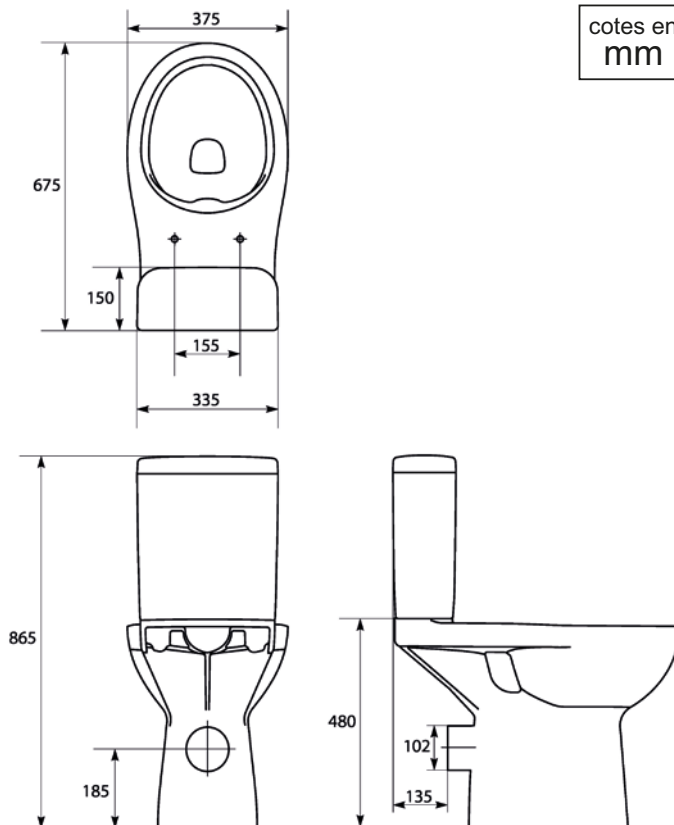

TOILETTES

► WC AU SOL

Pack WC à poser PMR/Surélevé

► DESCRIPTIF :

Cuvette technologie sans bride : Nettoyage facilité.
 Mécanisme 3/6 L Siamp **NF** : Économies d'eau.
 Raccordement flotteur Ø 3/8" laiton.
 Abattant slim frein de chute : descente ralentie, déclinable.
 Fixations fournies (inox).
 Surélevé de 8 cm et plus long de 6,5 cm.
 Fabrication européenne.
 Sortie horizontale.

► SPÉCIFICATIONS ET DONNÉES TECHNIQUES :

Matériaux

céramique

► PIÈCES DÉTACHÉES :

A16636736 Abattant

| Référence | Largeur | Hauteur | Profondeur | Ø Raccordement | Coloris | Poids |
|-----------|----------|----------|------------|----------------|---------|---------|
| A14994096 | L 375 mm | H 865 mm | P 675 mm | Ø 12x17 mm | blanc | 34,8 kg |