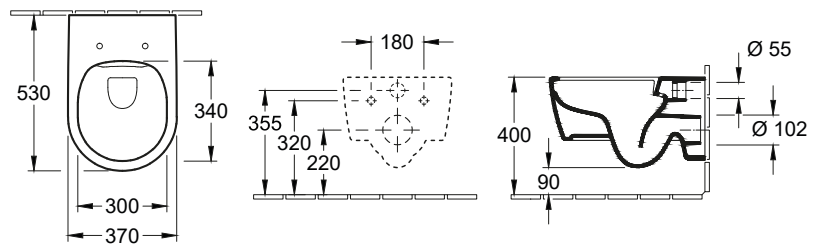

## WC suspendu sans bride sans abattant EMPORA

Référence : A08152706

cotes en  
mm

**Dimensions :** L 370 x H 310 mm x P 530 mm

**Gencod :** 4051202567620

### Descriptif :

WC Suspendu :

L 370 x H 310 x P 530 mm.

Cuvette suspendue entièrement carénée.

Design préservé grâce au rebord.

Technologie DirectFlush (sans bride) : permet un nettoyage particulièrement rapide et en profondeur. L'intégralité de la cuvette est propre et rincée sans éclaboussures.