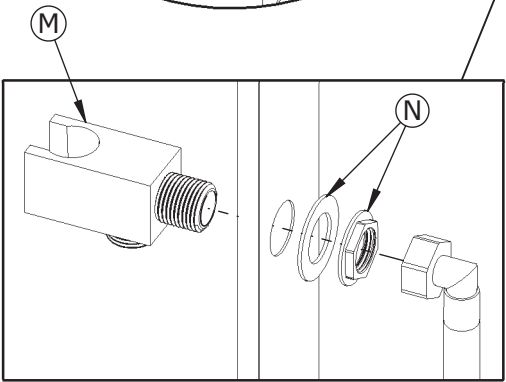

AQUA *Style*

EASY

- F Instructions de montage ● GB Installation instructions
● E Instrucciones de montaje ● I Istruzioni di montaggio
● NL Montagevoorschriften ● D Montageanweisungen

DES1022F

DES1022F

Les quantités données sont les quantités utiles au montage. les sachets fournis contiennent des pièces supplémentaires.
 The quantities given are what are required for the installation. There may be some surplus in the package provide.

● F Matériel nécessaire ● GB Tools required ● E Material necesario
● I Materiale necessario ● NL Benodigdheden ● D Erforderliche Werkzeuge

∅6mm

01

- F Les cotes sont en mm
- GB Dimensions in mm
- E Las medidas son en mm
- I Quote in mm
- NL Afmetingen in mm
- D Maße sind in mm angegeben

02

03

04

05

06

07

- F Raccords et tubes flexibles de 1/2" non fournis
- GB 1/2" fittings and flexible tubes are not included.
- E Racores y tubos flexibles de 1/2" no incluidos
- I Raccordi e flessibili da 1/2" non forniti
- NL fittingen en flexibele buizen van 1/2" niet inbegrepen
- D 1/2" Verschraubungen und flexible Schläuche nicht im Lieferumfang enthalten