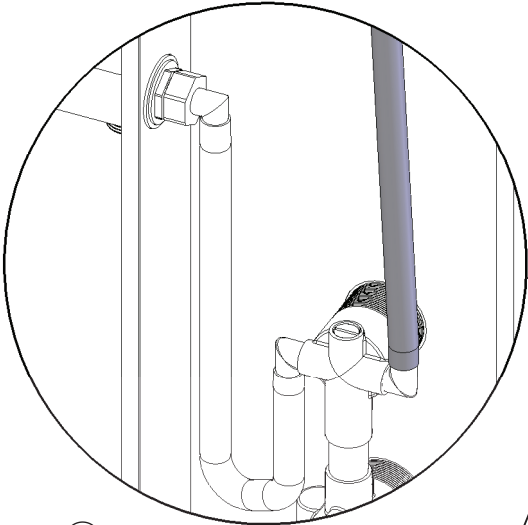

AQUA *Style*

EASY

- F Instructions de montage ● GB Installation instructions
● E Instrucciones de montaje ● I Istruzioni di montaggio
● NL Montagevoorschriften ● D Montageanweisungen

DES1022F

DES1022F

Les quantités données sont les quantités utiles au montage. les sachets fournis contiennent des pièces supplémentaires.
 The quantities given are what are required for the installation. There may be some surplus in the package provide.

02

03

04

05

06

07

- F Raccords et tubes flexibles de 1/2" non fournis
- GB 1/2" fittings and flexible tubes are not included.
- E Racores y tubos flexibles de 1/2" no incluidos
- I Raccordi e flessibili da 1/2" non forniti
- NL fittingen en flexibele buizen van 1/2" niet inbegrepen
- D 1/2" Verschraubungen und flexible Schläuche nicht im Lieferumfang enthalten