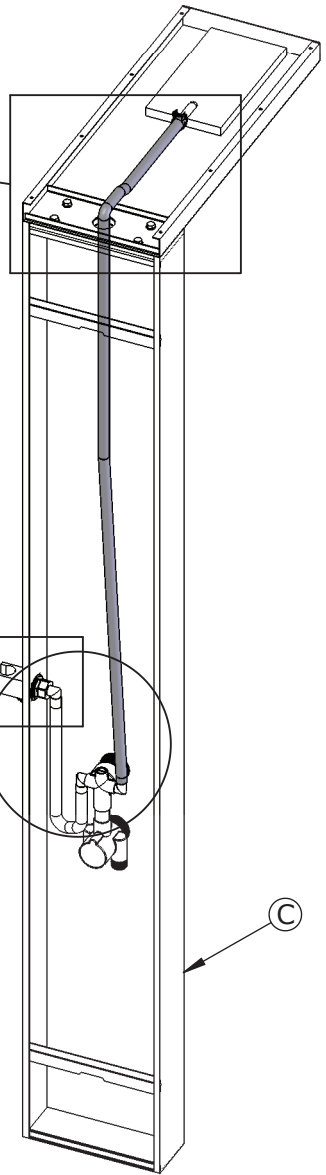

AQUA *Style*

EASY

- F Instructions de montage ● GB Installation instructions
● E Instrucciones de montaje ● I Istruzioni di montaggio
● NL Montagevoorschriften ● D Montageanweisungen

DES1022F

DES1022F

Les quantités données sont les quantités utiles au montage. les sachets fournis contiennent des pièces supplémentaires.
 The quantities given are what are required for the installation. There may be some surplus in the package provide.

● F Matériel nécessaire ● GB Tools required ● E Material necesario
● I Materiale necessario ● NL Benodigdheden ● D Erforderliche Werkzeuge

∅6mm

01

- F Les cotes sont en mm
- GB Dimensions in mm
- E Las medidas son en mm
- I Quote in mm
- NL Afmetingen in mm
- D Maße sind in mm angegeben

02

03

04

05

06

07

- F Raccords et tubes flexibles de 1/2" non fournis
- GB 1/2" fittings and flexible tubes are not included.
- E Racores y tubos flexibles de 1/2" no incluidos
- I Raccordi e flessibili da 1/2" non forniti
- NL fittingen en flexibele buizen van 1/2" niet inbegrepen
- D 1/2" Verschraubungen und flexible Schläuche nicht im Lieferumfang enthalten