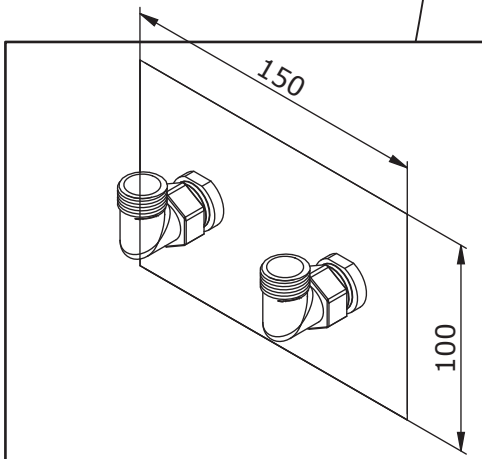

AQUA *Style*

EASY

- F Instructions de montage ● GB Installation instructions
● E Instrucciones de montaje ● I Istruzioni di montaggio
● NL Montagevoorschriften ● D Montageanweisungen

DES1022F

DES1022F

Les quantités données sont les quantités utiles au montage. les sachets fournis contiennent des pièces supplémentaires.
 The quantities given are what are required for the installation. There may be some surplus in the package provide.

● F Matériel nécessaire ● GB Tools required ● E Material necesario
● I Materiale necessario ● NL Benodigdheden ● D Erforderliche Werkzeuge

∅6mm

01

- F Les cotes sont en mm
- GB Dimensions in mm
- E Las medidas son en mm
- I Quote in mm
- NL Afmetingen in mm
- D Maße sind in mm angegeben

02

03

04

05

06

07

- F Raccords et tubes flexibles de 1/2" non fournis
- GB 1/2" fittings and flexible tubes are not included.
- E Racores y tubos flexibles de 1/2" no incluidos
- I Raccordi e flessibili da 1/2" non forniti
- NL fittingen en flexibele buizen van 1/2" niet inbegrepen
- D 1/2" Verschraubungen und flexible Schläuche nicht im Lieferumfang enthalten