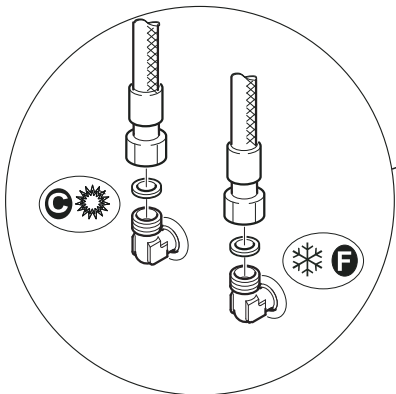

AQUA *Style*

EASY

- F Instructions de montage ● GB Installation instructions
● E Instrucciones de montaje ● I Istruzioni di montaggio
● NL Montagevoorschriften ● D Montageanweisungen

DES1022F

DES1022F

Les quantités données sont les quantités utiles au montage. les sachets fournis contiennent des pièces supplémentaires.
 The quantities given are what are required for the installation. There may be some surplus in the package provide.

● F Matériel nécessaire ● GB Tools required ● E Material necesario
● I Materiale necessario ● NL Benodigdheden ● D Erforderliche Werkzeuge

∅6mm

01

- F Les cotes sont en mm
- GB Dimensions in mm
- E Las medidas son en mm
- I Quote in mm
- NL Afmetingen in mm
- D Maße sind in mm angegeben

02

03

04

05

06

07

- F Raccords et tubes flexibles de 1/2" non fournis
- GB 1/2" fittings and flexible tubes are not included.
- E Racores y tubos flexibles de 1/2" no incluidos
- I Raccordi e flessibili da 1/2" non forniti
- NL fittingen en flexibele buizen van 1/2" niet inbegrepen
- D 1/2" Verschraubungen und flexible Schläuche nicht im Lieferumfang enthalten