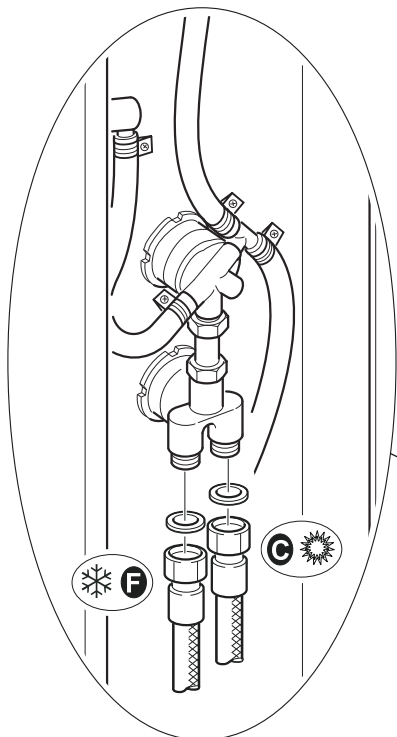

AQUA *Style*

EASY

- F Instructions de montage ● GB Installation instructions
● E Instrucciones de montaje ● I Istruzioni di montaggio
● NL Montagevoorschriften ● D Montageanweisungen

DES1022F

DES1022F

Les quantités données sont les quantités utiles au montage. les sachets fournis contiennent des pièces supplémentaires.
 The quantities given are what are required for the installation. There may be some surplus in the package provide.

● F Matériel nécessaire ● GB Tools required ● E Material necesario
● I Materiale necessario ● NL Benodigdheden ● D Erforderliche Werkzeuge

∅6mm

01

- F Les cotes sont en mm
- GB Dimensions in mm
- E Las medidas son en mm
- I Quote in mm
- NL Afmetingen in mm
- D Maße sind in mm angegeben

02

03

04

05

06

07

- F Raccords et tubes flexibles de 1/2" non fournis
- GB 1/2" fittings and flexible tubes are not included.
- E Racores y tubos flexibles de 1/2" no incluidos
- I Raccordi e flessibili da 1/2" non forniti
- NL fittingen en flexibele buizen van 1/2" niet inbegrepen
- D 1/2" Verschraubungen und flexible Schläuche nicht im Lieferumfang enthalten