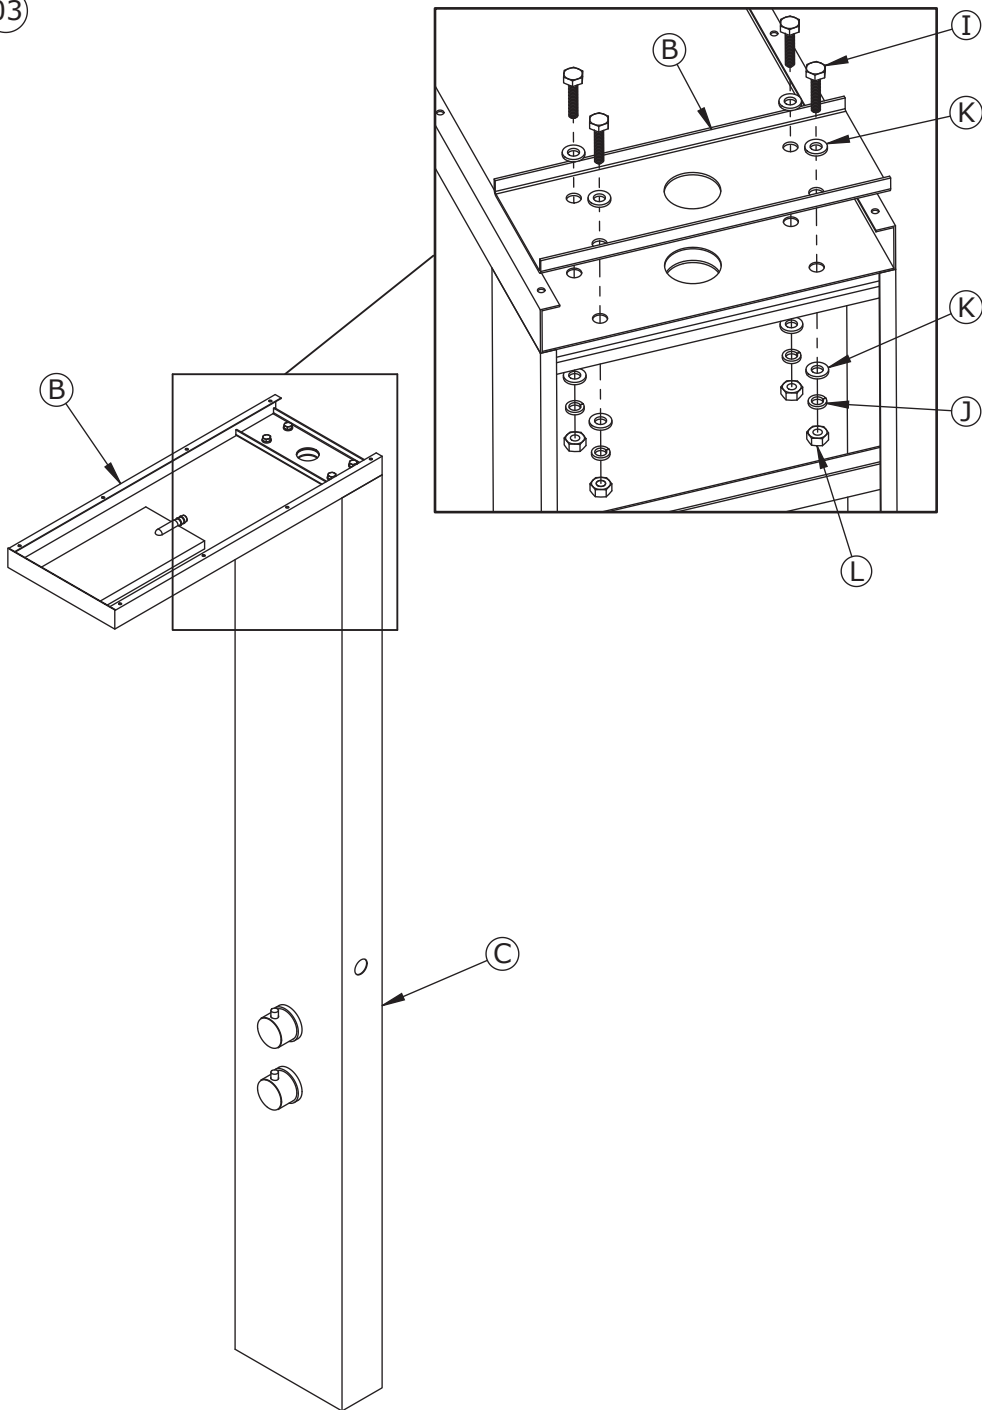

AQUA *Style*

EASY

- F Instructions de montage ● GB Installation instructions
● E Instrucciones de montaje ● I Istruzioni di montaggio
● NL Montagevoorschriften ● D Montageanweisungen

DES1022F

DES1022F

Les quantités données sont les quantités utiles au montage. les sachets fournis contiennent des pièces supplémentaires.
 The quantities given are what are required for the installation. There may be some surplus in the package provide.

● F Matériel nécessaire ● GB Tools required ● E Material necesario
● I Materiale necessario ● NL Benodigdheden ● D Erforderliche Werkzeuge

∅6mm

01

- F Les cotes sont en mm
- GB Dimensions in mm
- E Las medidas son en mm
- I Quote in mm
- NL Afmetingen in mm
- D Maße sind in mm angegeben

02

03

04

05

06

07

- F Raccords et tubes flexibles de 1/2" non fournis
- GB 1/2" fittings and flexible tubes are not included.
- E Racores y tubos flexibles de 1/2" no incluidos
- I Raccordi e flessibili da 1/2" non forniti
- NL fittingen en flexibele buizen van 1/2" niet inbegrepen
- D 1/2" Verschraubungen und flexible Schläuche nicht im Lieferumfang enthalten