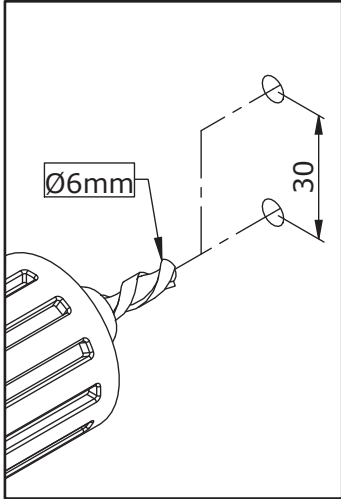

AQUA *Style*

EASY

- F Instructions de montage ● GB Installation instructions
● E Instrucciones de montaje ● I Istruzioni di montaggio
● NL Montagevoorschriften ● D Montageanweisungen

DES1022F

DES1022F

Les quantités données sont les quantités utiles au montage. les sachets fournis contiennent des pièces supplémentaires.
 The quantities given are what are required for the installation. There may be some surplus in the package provide.

● F Matériel nécessaire ● GB Tools required ● E Material necesario
● I Materiale necessario ● NL Benodigdheden ● D Erforderliche Werkzeuge

∅6mm

01

- F Les cotes sont en mm
- GB Dimensions in mm
- E Las medidas son en mm
- I Quote in mm
- NL Afmetingen in mm
- D Maße sind in mm angegeben