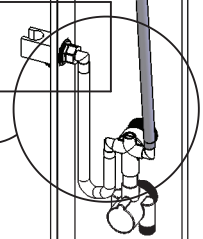

AQUA *Style*

EASY

- F Instructions de montage ● GB Installation instructions
● E Instrucciones de montaje ● I Istruzioni di montaggio
● NL Montagevoorschriften ● D Montageanweisungen

DES1022F

DES1022F

Les quantités données sont les quantités utiles au montage. les sachets fournis contiennent des pièces supplémentaires.
 The quantities given are what are required for the installation. There may be some surplus in the package provide.

● F Matériel nécessaire ● GB Tools required ● E Material necesario
● I Materiale necessario ● NL Benodigdheden ● D Erforderliche Werkzeuge

∅6mm

01

- F Les cotes sont en mm
- GB Dimensions in mm
- E Las medidas son en mm
- I Quote in mm
- NL Afmetingen in mm
- D Maße sind in mm angegeben

02

03

04

05

06

07

- F Raccords et tubes flexibles de 1/2" non fournis
- GB 1/2" fittings and flexible tubes are not included.
- E Racores y tubos flexibles de 1/2" no incluidos
- I Raccordi e flessibili da 1/2" non forniti
- NL fittingen en flexibele buizen van 1/2" niet inbegrepen
- D 1/2" Verschraubungen und flexible Schläuche nicht im Lieferumfang enthalten