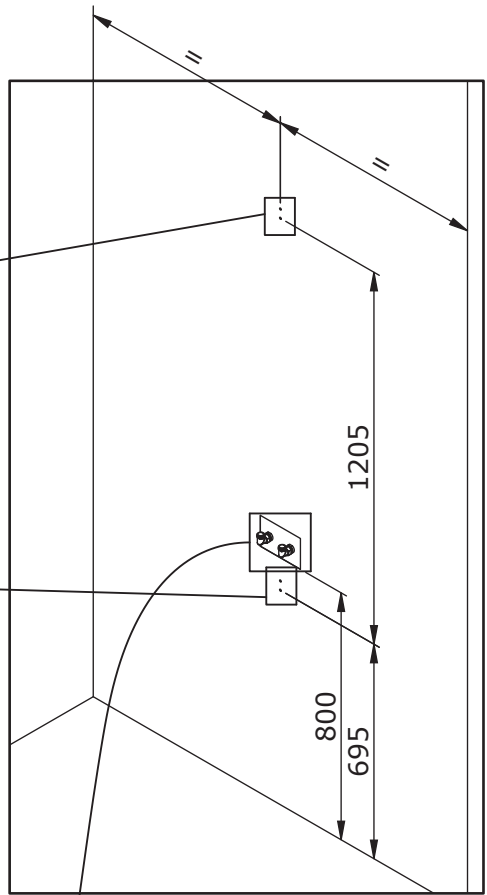

AQUA *Style*

EASY

- F Instructions de montage ● GB Installation instructions
● E Instrucciones de montaje ● I Istruzioni di montaggio
● NL Montagevoorschriften ● D Montageanweisungen

DES1022F

DES1022F

Les quantités données sont les quantités utiles au montage. les sachets fournis contiennent des pièces supplémentaires.
 The quantities given are what are required for the installation. There may be some surplus in the package provide.

● F Matériel nécessaire ● GB Tools required ● E Material necesario
● I Materiale necessario ● NL Benodigdheden ● D Erforderliche Werkzeuge

∅6mm

01

- F Les cotes sont en mm
- GB Dimensions in mm
- E Las medidas son en mm
- I Quote in mm
- NL Afmetingen in mm
- D Maße sind in mm angegeben

02

03

04

05

06

07

- F Raccords et tubes flexibles de 1/2" non fournis
- GB 1/2" fittings and flexible tubes are not included.
- E Racores y tubos flexibles de 1/2" no incluidos
- I Raccordi e flessibili da 1/2" non forniti
- NL fittingen en flexibele buizen van 1/2" niet inbegrepen
- D 1/2" Verschraubungen und flexible Schläuche nicht im Lieferumfang enthalten