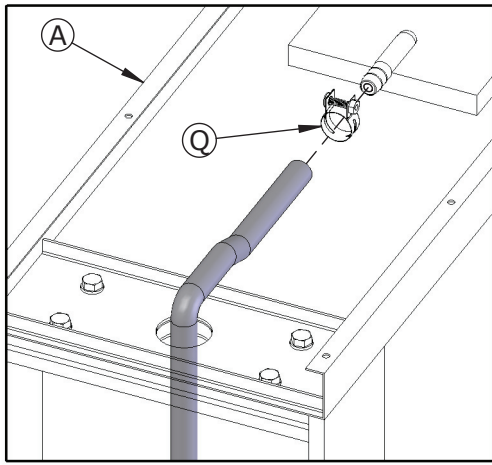

AQUA *Style*

EASY

- F Instructions de montage ● GB Installation instructions
● E Instrucciones de montaje ● I Istruzioni di montaggio
● NL Montagevoorschriften ● D Montageanweisungen

DES1022F

DES1022F

Les quantités données sont les quantités utiles au montage. les sachets fournis contiennent des pièces supplémentaires.
 The quantities given are what are required for the installation. There may be some surplus in the package provide.

02

03

04

05

06

07

- F Raccords et tubes flexibles de 1/2" non fournis
- GB 1/2" fittings and flexible tubes are not included.
- E Racores y tubos flexibles de 1/2" no incluidos
- I Raccordi e flessibili da 1/2" non forniti
- NL fittingen en flexibele buizen van 1/2" niet inbegrepen
- D 1/2" Verschraubungen und flexible Schläuche nicht im Lieferumfang enthalten