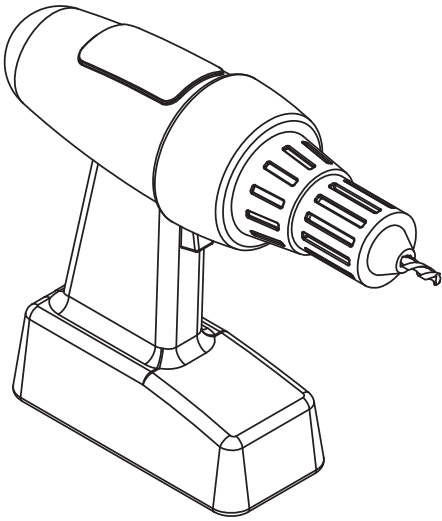

● F Matériel nécessaire ● GB Tools required ● E Material necesario
● I Materiale necessario ● NL Benodigdheden ● D Erforderliche Werkzeuge