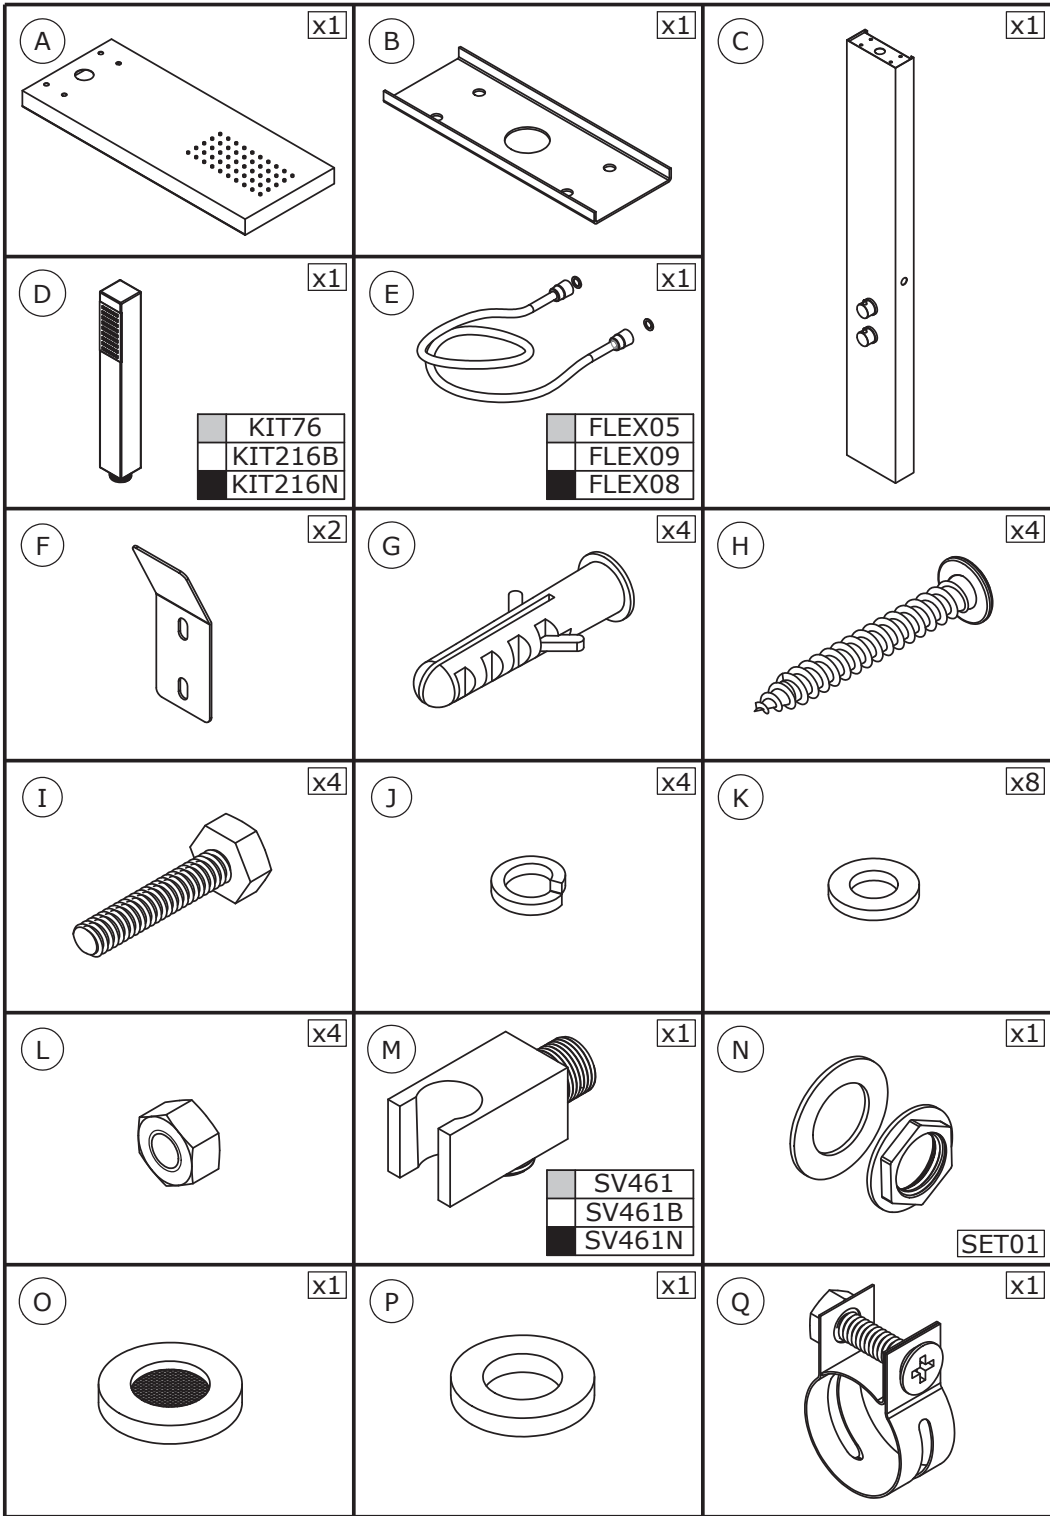

AQUA *Style*

EASY

- F Instructions de montage ● GB Installation instructions
● E Instrucciones de montaje ● I Istruzioni di montaggio
● NL Montagevoorschriften ● D Montageanweisungen

DES1022F

DES1022F

Les quantités données sont les quantités utiles au montage. les sachets fournis contiennent des pièces supplémentaires.
 The quantities given are what are required for the installation. There may be some surplus in the package provide.

● F Matériel nécessaire ● GB Tools required ● E Material necesario
● I Materiale necessario ● NL Benodigdheden ● D Erforderliche Werkzeuge

∅6mm

01

- F Les cotes sont en mm
- GB Dimensions in mm
- E Las medidas son en mm
- I Quote in mm
- NL Afmetingen in mm
- D Maße sind in mm angegeben

02

03

04

05

06

07

- F Raccords et tubes flexibles de 1/2" non fournis
- GB 1/2" fittings and flexible tubes are not included.
- E Racores y tubos flexibles de 1/2" no incluidos
- I Raccordi e flessibili da 1/2" non forniti
- NL fittingen en flexibele buizen van 1/2" niet inbegrepen
- D 1/2" Verschraubungen und flexible Schläuche nicht im Lieferumfang enthalten