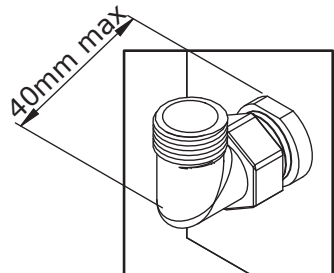

AQUA *Style*

EASY

- F Instructions de montage ● GB Installation instructions
● E Instrucciones de montaje ● I Istruzioni di montaggio
● NL Montagevoorschriften ● D Montageanweisungen

DES1022F

DES1022F

Les quantités données sont les quantités utiles au montage. les sachets fournis contiennent des pièces supplémentaires.
 The quantities given are what are required for the installation. There may be some surplus in the package provide.

● F Matériel nécessaire ● GB Tools required ● E Material necesario
● I Materiale necessario ● NL Benodigdheden ● D Erforderliche Werkzeuge

∅6mm

01

- F Les cotes sont en mm
- GB Dimensions in mm
- E Las medidas son en mm
- I Quote in mm
- NL Afmetingen in mm
- D Maße sind in mm angegeben

02

03

04

05

06

07

- F Raccords et tubes flexibles de 1/2" non fournis
- GB 1/2" fittings and flexible tubes are not included.
- E Racores y tubos flexibles de 1/2" no incluidos
- I Raccordi e flessibili da 1/2" non forniti
- NL fittingen en flexibele buizen van 1/2" niet inbegrepen
- D 1/2" Verschraubungen und flexible Schläuche nicht im Lieferumfang enthalten