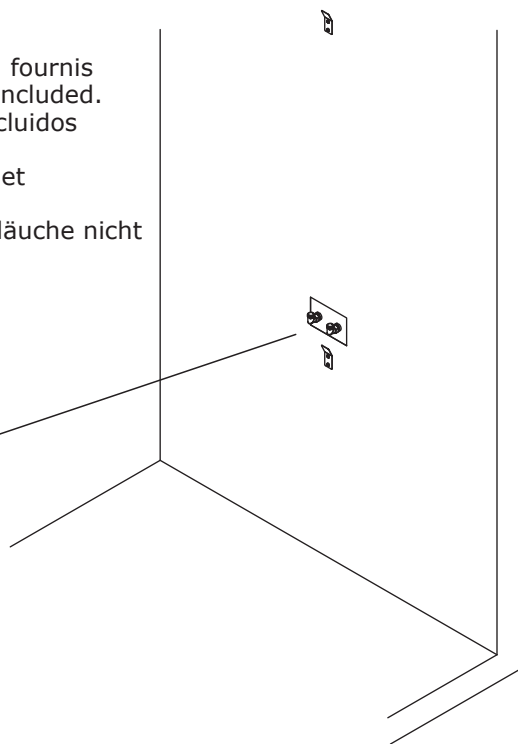

AQUA *Style*

EASY

- F Instructions de montage ● GB Installation instructions
● E Instrucciones de montaje ● I Istruzioni di montaggio
● NL Montagevoorschriften ● D Montageanweisungen

DES1022F

DES1022F

Les quantités données sont les quantités utiles au montage. les sachets fournis contiennent des pièces supplémentaires.
 The quantities given are what are required for the installation. There may be some surplus in the package provide.

02

03

04

05

06

07

- F Raccords et tubes flexibles de 1/2" non fournis
- GB 1/2" fittings and flexible tubes are not included.
- E Racores y tubos flexibles de 1/2" no incluidos
- I Raccordi e flessibili da 1/2" non forniti
- NL fittingen en flexibele buizen van 1/2" niet inbegrepen
- D 1/2" Verschraubungen und flexible Schläuche nicht im Lieferumfang enthalten