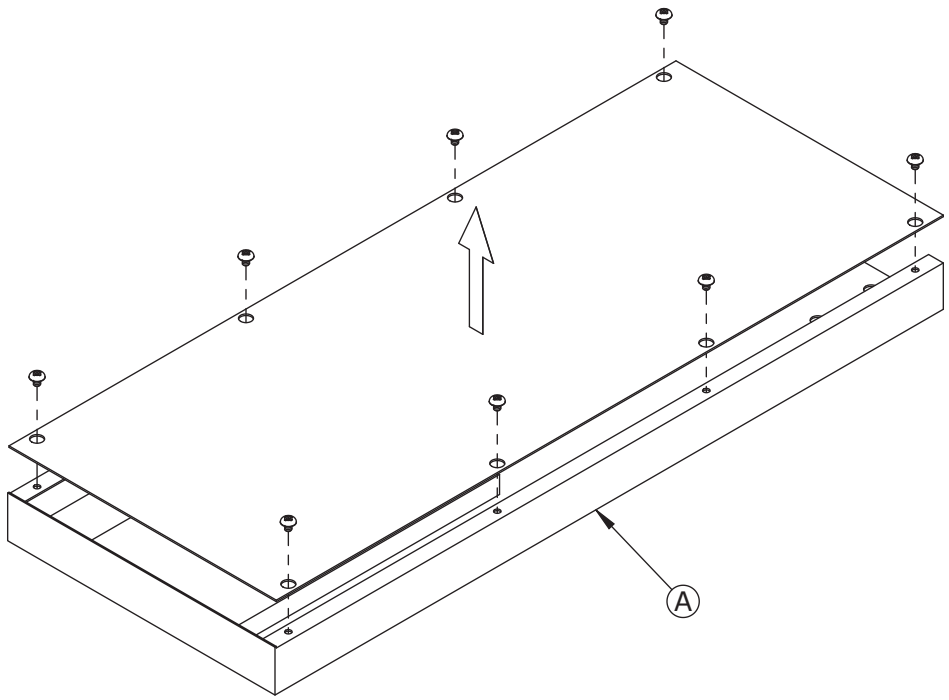

AQUA *Style*

EASY

- F Instructions de montage ● GB Installation instructions
● E Instrucciones de montaje ● I Istruzioni di montaggio
● NL Montagevoorschriften ● D Montageanweisungen

DES1022F

DES1022F

Les quantités données sont les quantités utiles au montage. les sachets fournis contiennent des pièces supplémentaires.
 The quantities given are what are required for the installation. There may be some surplus in the package provide.

02

03

04

05

06

07

- F Raccords et tubes flexibles de 1/2" non fournis
- GB 1/2" fittings and flexible tubes are not included.
- E Racores y tubos flexibles de 1/2" no incluidos
- I Raccordi e flessibili da 1/2" non forniti
- NL fittingen en flexibele buizen van 1/2" niet inbegrepen
- D 1/2" Verschraubungen und flexible Schläuche nicht im Lieferumfang enthalten