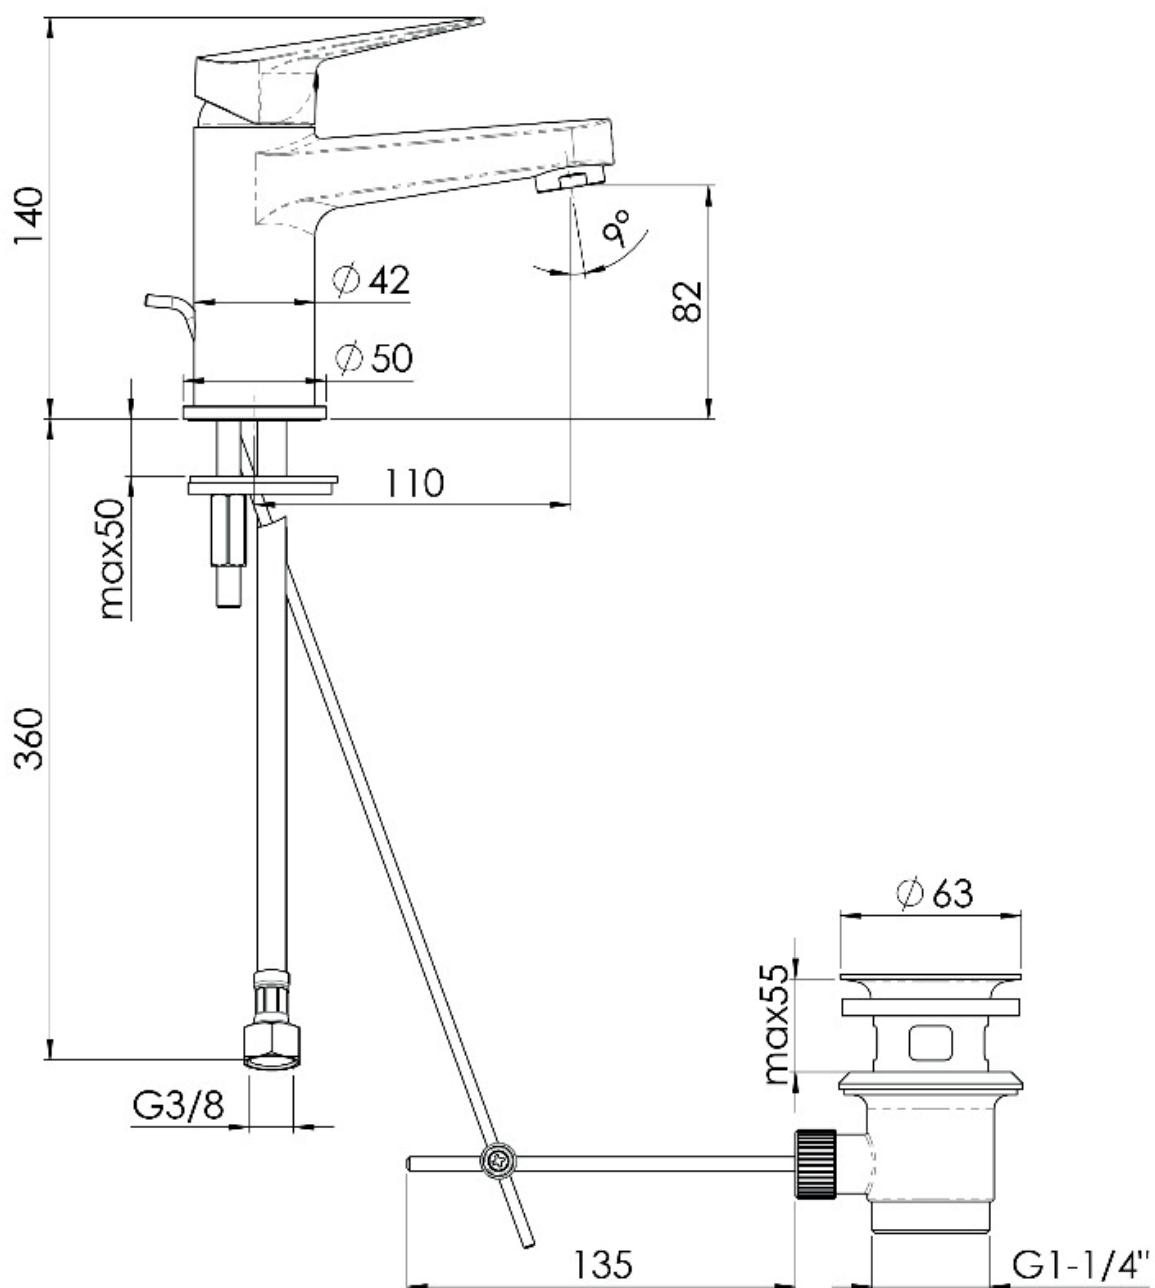

FICHE TECHNIQUE ROUTHIAU APS10118

MITIGEUR LAVABO APSELIA

Réf. Routhiau : APS10118

Réf. Fournisseur : BS101118/1CR

- Cartouche $\varnothing 35$
- Limiteur de débit
- Equipé d'une bague de blocage T°
- Mousseur Neoperl
- Avec vidage laiton à tirette

E0 C2 A2 U3

Routhiau