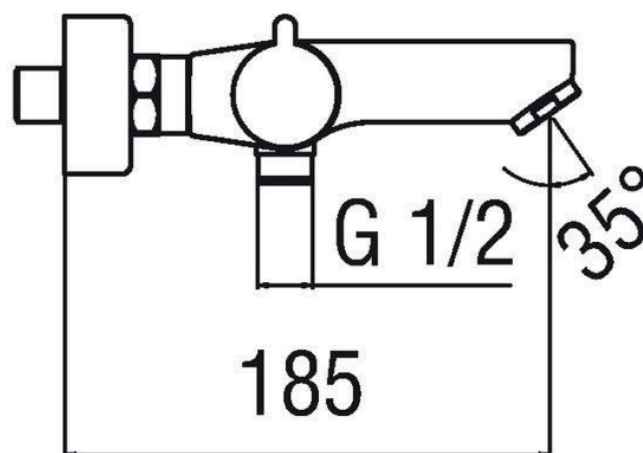

ACS E3/1 C2 A1 U3

277