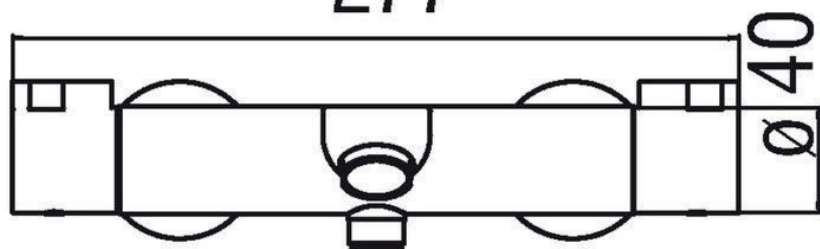

ACS E3/1 C2 A1 U3

277