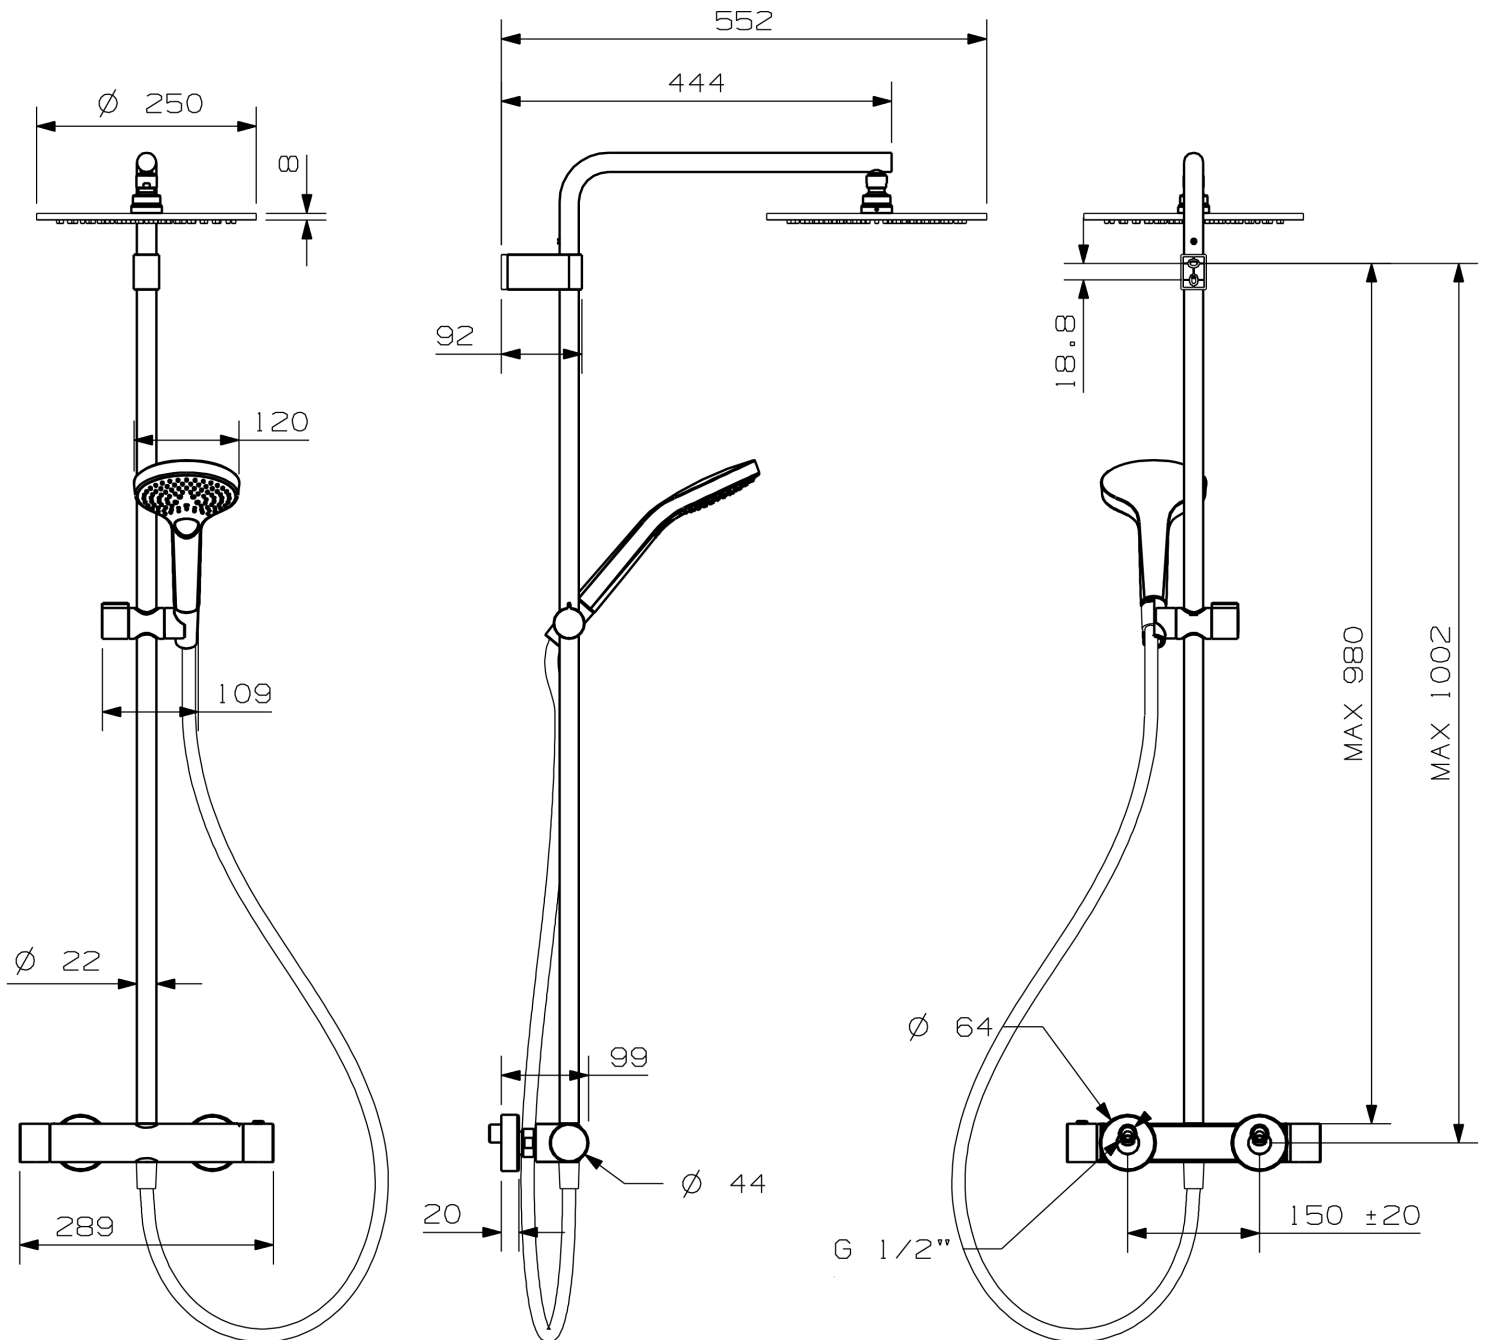

FICHE TECHNIQUE ROUTHIAU COLONNE DE DOUCHE LOOK

COLONNE DE DOUCHE LOOK

Réf. Routhiau : LOOK250, LOOK250C, LOOK250NM

Réf. Fournisseur :

- Thermostatique corps froid avec poignées métal
- Douche de tête laiton ronde Ø250 ou carrée 250x250 orientable
- Douchette 3 jets S-Touch Aero
- Tube recoupable en hauteur

1	PIPE DE DOUCHE BRISÉE	Chrome	ND009LOOK
		Noir Mat	ND009LKNM
2	DOUCHE DE TÊTE RONDE	Chrome	DT250
		Noir Mat	DT250NM
3	DOUCHE DE TÊTE CARRÉE	Chrome	DT250C
4	DOUCHETTE À MAIN	Chrome	D3S
		Noir Mat	D3SNM
5	FLEXIBLE	Chrome	201962
		Noir Mat	ND0011LKNM
6	MITIGEUR THERMOSTATIQUE	Chrome	ND0010LOOK
		Noir Mat	ND0010LKNM
7	SUPPORT DE DOUCHE	Chrome	ND005LOOK
		Noir Mat	ND005LKNM
8	SUPPORT COULISSANT	Chrome	ND007
		Noir Mat	ND008LKNM

A	POIGNÉE LAITON OUVERTURE/FERMETURE	Chrome	ND002LOOK
		Noir Mat	ND002LKNM
B	TÊTE CÉRAMIQUE OUVERTURE DÉBIT		ND004LOOK
C	CARTOUCHE THERMOSTATIQUE		ND003LOOK
D	POIGNÉE LAITON RÉGLAGE TEMPÉRATURE	Chrome	ND001LOOK
		Noir Mat	ND001LKNM