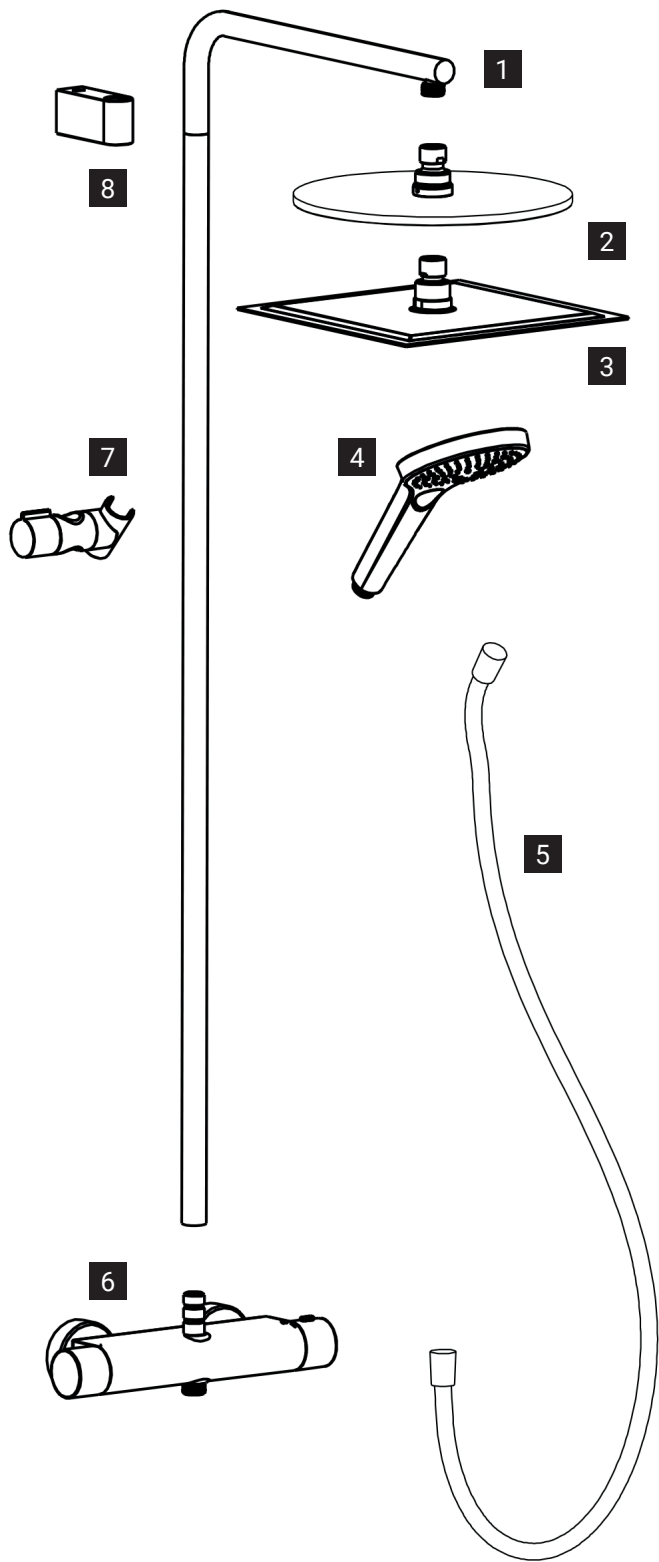

FICHE TECHNIQUE ROUTHIAU COLONNE DE DOUCHE LOOK

COLONNE DE DOUCHE LOOK

Réf. Routhiau : LOOK250, LOOK250C, LOOK250NM

Réf. Fournisseur :

- Thermostatique corps froid avec poignées métal
- Douche de tête laiton ronde Ø250 ou carrée 250x250 orientable
- Douchette 3 jets S-Touch Aero
- Tube recoupable en hauteur

1	PIPE DE DOUCHE BRISÉE	Chrome	ND009LOOK
		Noir Mat	ND009LKNM
2	DOUCHE DE TÊTE RONDE	Chrome	DT250
		Noir Mat	DT250NM
3	DOUCHE DE TÊTE CARRÉE	Chrome	DT250C
4	DOUCHETTE À MAIN	Chrome	D3S
		Noir Mat	D3SNM
5	FLEXIBLE	Chrome	201962
		Noir Mat	ND0011LKNM
6	MITIGEUR THERMOSTATIQUE	Chrome	ND0010LOOK
		Noir Mat	ND0010LKNM
7	SUPPORT DE DOUCHE	Chrome	ND005LOOK
		Noir Mat	ND005LKNM
8	SUPPORT COULISSANT	Chrome	ND007
		Noir Mat	ND008LKNM

A	POIGNÉE LAITON OUVERTURE/FERMETURE	Chrome	ND002LOOK
		Noir Mat	ND002LKNM
B	TÊTE CÉRAMIQUE OUVERTURE DÉBIT		ND004LOOK
C	CARTOUCHE THERMOSTATIQUE		ND003LOOK
D	POIGNÉE LAITON RÉGLAGE TEMPÉRATURE	Chrome	ND001LOOK
		Noir Mat	ND001LKNM