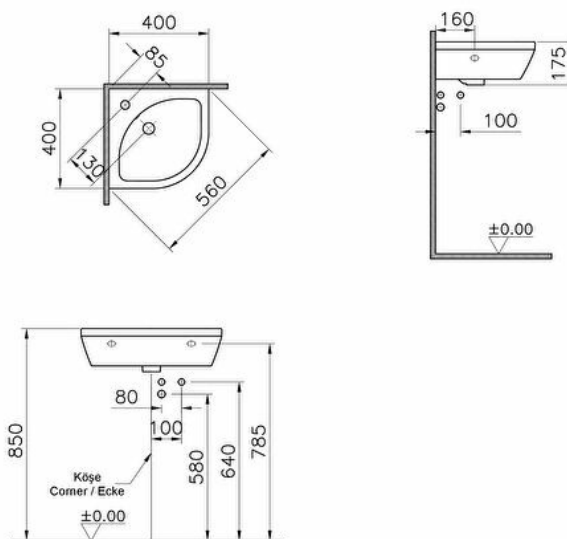

Gammes: Integra

Spécifications techniques

Couleur	Blanc
Hauteur	170
Largeur	565
Profondeur	400
Designer	Équipe design de VitrA
Vidangeur	Non inclus
Finition	Hygiene

Matériel	Hygiene
Trop-plein	Avec trop-plein
Siphon	Siphon non inclus
Forme de design lavabo	Rond
Détail du trou de trop- plein	Avec trop-plein
Options de trou de robinet Céramique sanitaire	1 trou de robinet
Garantie	10

Mesure marketing (cm) 40 x 40 CM

Dessin Technique 2A

Spécifications techniques

Couleur: Blanc **Hauteur:** 170 **Largeur:** 565 **Profondeur:** 400 **Designer:** Équipe design de Vitra **Vidangeur:** Non inclus **Finition:** Hygiène **Matériel:** Hygiène **Trop-plein:** Avec trop-plein **Siphon:** Siphon non inclus **Forme de design lavabo:** Rond **Détail du trou de trop-plein:** Avec trop-plein **Options de trou de robinet Céramique sanitaire:** 1 trou de robinet **Garantie:** 10 **Mesure marketing (cm):** 40 x 40 CM