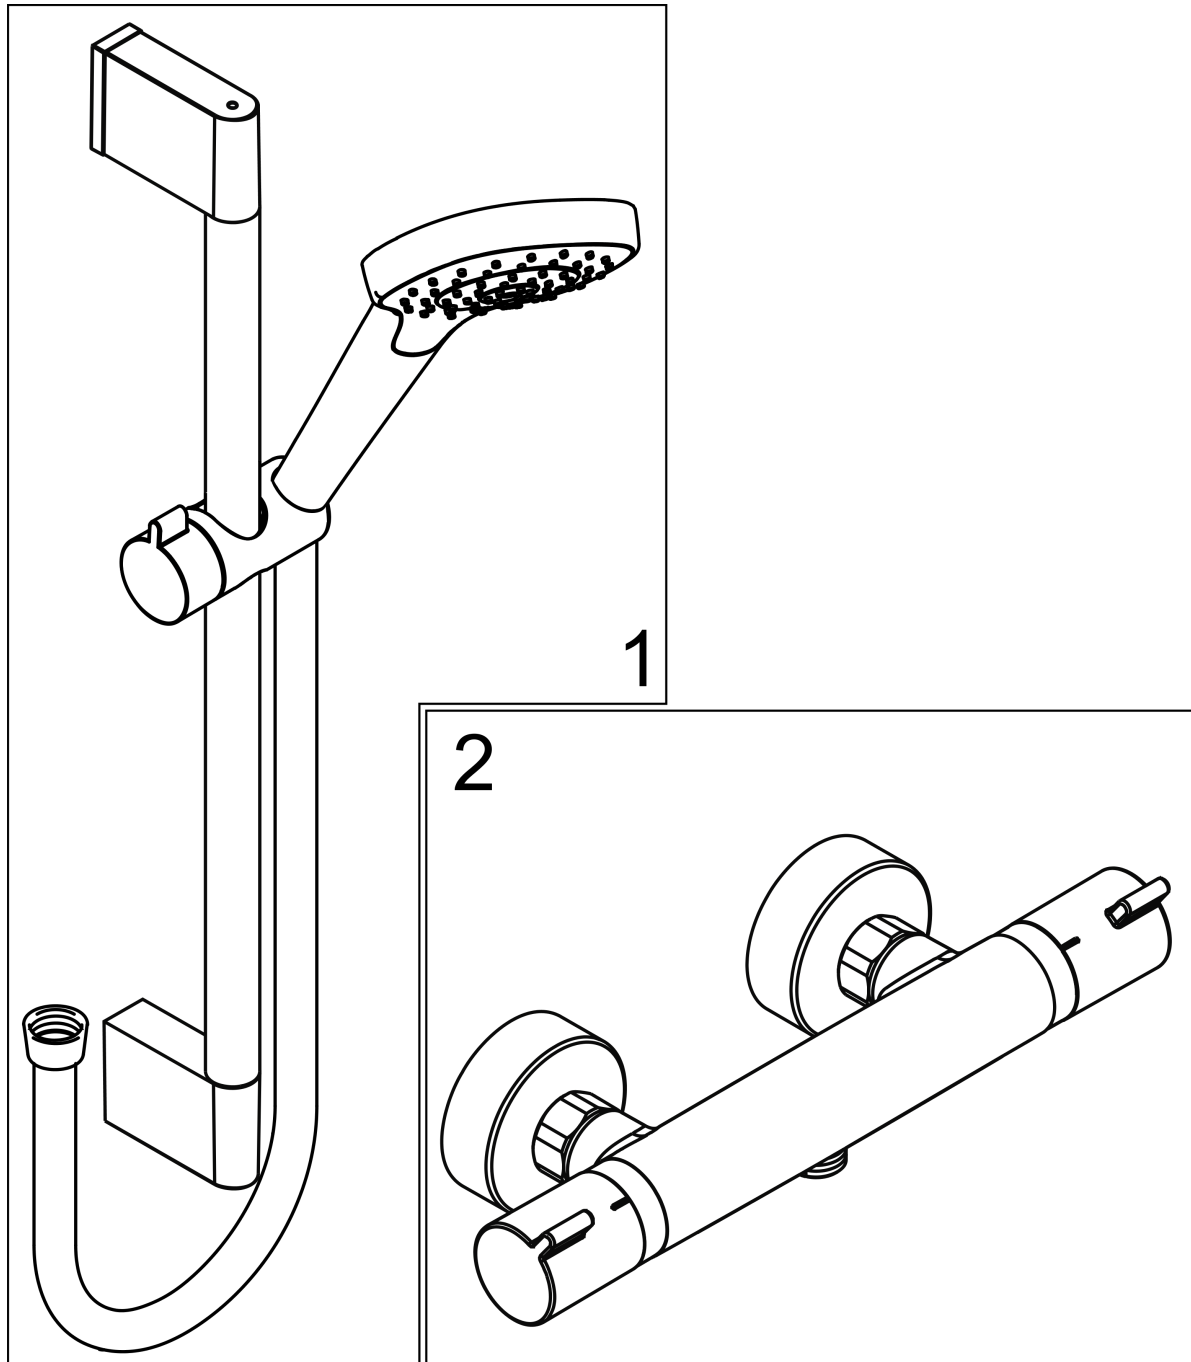

### Caractéristiques

- comprenant: douchette à main, thermostatique de douche, barre de douche, curseur, flexible de douche
- dimension de la douche de tête: 110 mm
- type de jet douche de tête : Jet Rain, Jet IntenseRain, Jet TurboRain
- QuickClean : élimination des dépôts calcaires par simple passage du doigt sur le mousseur
- débit: 14,7 l/min sous 3 bars de pression
- pression minimum en fonctionnement: 1 bar
- pression maximum en fonctionnement: 6 bars
- choix du jet facile grâce au bouton Select
- thermostatique : Ecostat Comfort
- Le bouton Ecostop limite la consommation d'eau à 10 l/min
- SafetyStop à 40 °C
- sécurité contre le retour d'eau
- tube profilé: rond
- diamètre de la barre de douche: 22 mm
- longueur du tube: 669 mm
- supports muraux synthétique
- longueur du flexible: 1600 mm
- pivot tournant côté douchette évitant la torsion du flexible
- l'angle d'inclinaison peut être réglé de 45°
- ACS 20 ACC NY 312 France, valide jusqu'au 20.11.2025

### Exemple de montage

**Croma Select S**  
**Combi douche Vario avec barre 65 cm / Ecostat Comfort**  
Finition: **Blanc/Chromé** Numéro d'article: **27013400**

### Vue éclatée

Année de construction: >10/14

**Croma Select S**  
**Combi douche Vario avec barre 65 cm / Ecostat Comfort**  
 Finition: **Blanc/Chromé**    Numéro d'article: **27013400**