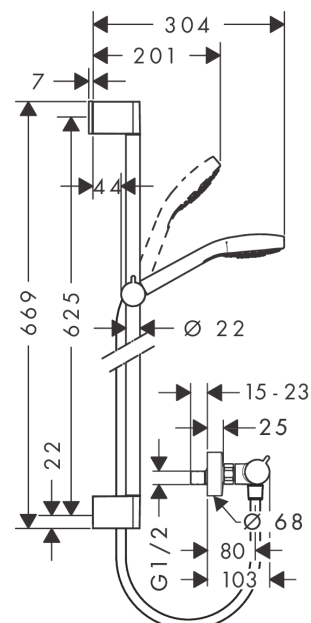

### Caractéristiques

- comprenant: douchette à main, thermostatique de douche, barre de douche, curseur, flexible de douche
- dimension de la douche de tête: 110 mm
- type de jet douche de tête : Jet Rain, Jet IntenseRain, Jet TurboRain
- QuickClean : élimination des dépôts calcaires par simple passage du doigt sur le mousseur
- débit: 14,7 l/min sous 3 bars de pression
- pression minimum en fonctionnement: 1 bar
- pression maximum en fonctionnement: 6 bars
- choix du jet facile grâce au bouton Select
- thermostatique : Ecostat Comfort
- Le bouton Ecostop limite la consommation d'eau à 10 l/min
- SafetyStop à 40 °C
- sécurité contre le retour d'eau
- tube profilé: rond
- diamètre de la barre de douche: 22 mm
- longueur du tube: 669 mm
- supports muraux synthétique
- longueur du flexible: 1600 mm
- pivot tournant côté douchette évitant la torsion du flexible
- l'angle d'inclinaison peut être réglé de 45°
- ACS 20 ACC NY 312 France, valide jusqu'au 20.11.2025

## Technologie

## Plan géométral

**Croma Select S**  
**Combi douche Vario avec barre 65 cm / Ecostat Comfort**  
 Finition: **Blanc/Chromé** Numéro d'article: **27013400**

Schéma d'écoulement

Les valeurs de consommation ont été mesurées dans la pratique, avec les robinetteries correspondantes (thermostat/mélangeur/vanne sous crépi)