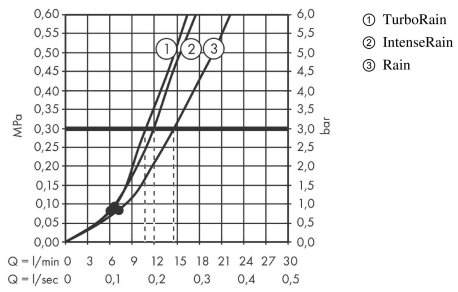

## Plan géométral

**Croma Select S**  
**Combi douche Vario avec barre 65 cm / Ecostat Comfort**  
 Finition: **Blanc/Chromé** Numéro d'article: **27013400**

Schéma d'écoulement

Les valeurs de consommation ont été mesurées dans la pratique, avec les robinetteries correspondantes (thermostat/mélangeur/vanne sous crépi)