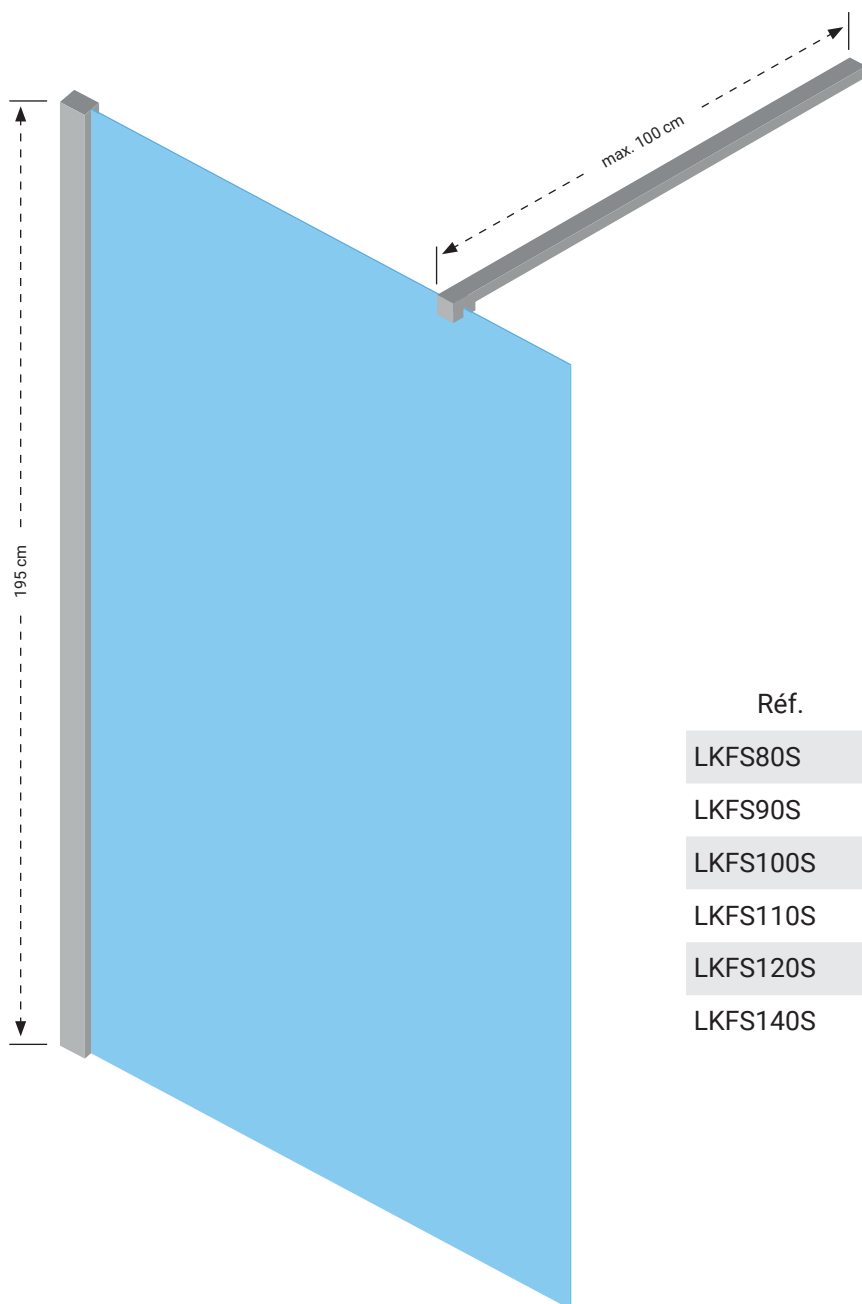

# FICHE TECHNIQUE ROUTHIAU PAROI FIXE LOOK

## PAROI DE DOUCHE FIXE

Réf. Routhiau : LKFS80S, LKFS90S, LKFS100S, LKFS110S, LKFS120S, LKFS140S

Réf. Fournisseur :

- Hauteur : 195 cm
- Verres : Transparent 6 mm Sécurité Certifié Traité CrystalClear®. European standard uni en 14428
- Profilés en aluminium silver
- Barre de renfort : 100 cm en dotation
- Réversible

Réf.	Étendue
LKFS80S	770 - 785 mm
LKFS90S	870 - 885 mm
LKFS100S	970 - 985 mm
LKFS110S	1070 - 1085 mm
LKFS120S	1170 - 1185 mm
LKFS140S	1370 - 1385 mm